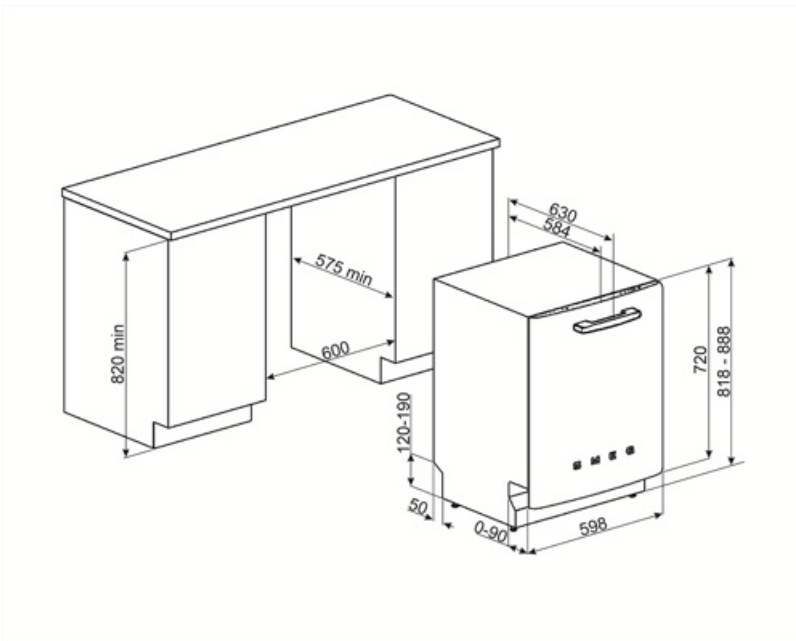

Elektrische aansluiting

Aansluitwaarde	1800 W	Type of connection	Eenfasig
Stroom	10 A	Lengte voedingskabel	140 cm
Spanning	220-240 V	Stekker	(F;E) Schuko
Frequentie	50 Hz