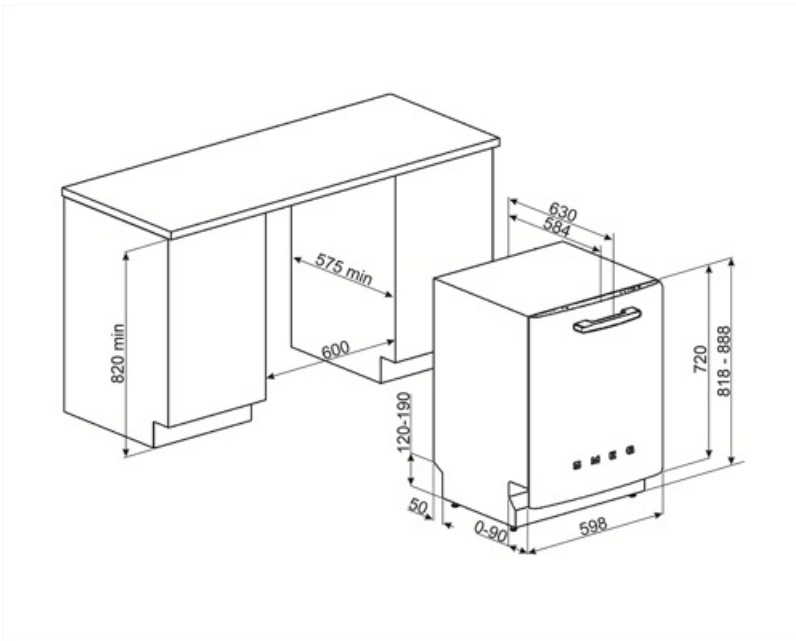

Energie-efficiëntieklasse B
(wascyclus)

Energy consumption 63 kWh
[per 100 cycles, based
on the eco programme]

Nominale capaciteit (ps) 13

Water verbruik (per
cyclus) 9,0 litres

Geluidsniveau 44 dB(A) re 1 pW

Akoestisch B

geluidsemissieklasse

Energy efficiency Index (EEI) 37,9

Elektrische aansluiting

Aansluitwaarde 1800 W
Stroom 10 A
Spanning 220-240 V
Frequentie 50 Hz

Type aansluiting Single-phase

Lengte voedingskabel 140 cm

Stekker (F;E) Schuko