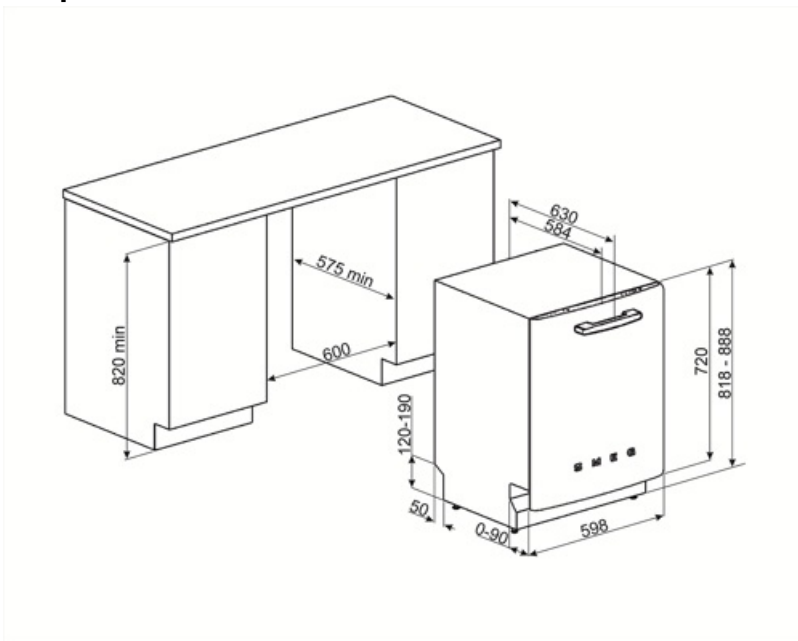

Производительность / Энергопотребление - НОВЫЙ регламент

Класс энергоэффективности	B	Продолжительность цикла	4:25 h:min
Потребление энергии [на 100 циклов, тестовая программа ECO]	63 кВт/ч	Излучение воздушного шума (фаза вращения)	44 дБ(A) re 1пВт
Загрузка, комплектов	13	Класс эмиссии воздушного акустического шума	B
Потребление воды [за цикл]	9,0 litres	Индекс энергоэффективности (EEI)	37,9

Электрическое подключение

Тип электрической вилки	(F;E) Schuko	Частота тока	50 Гц
Номинальная мощность	1800 Вт	Тип подключения	Однофазное
Сила тока	10 А	Длина электрического кабеля	140 см
Напряжение	220-240 В