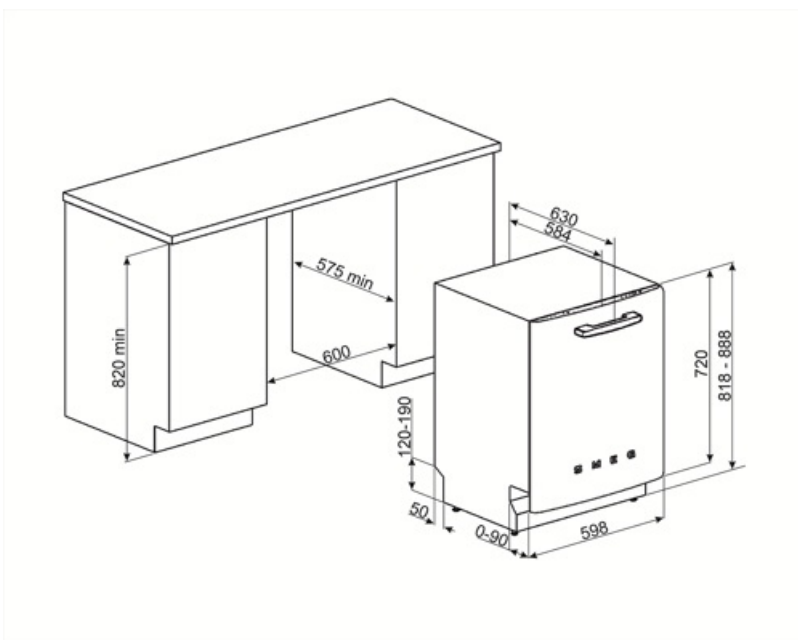

Spotreba energie [na 100 cyklov, na základe programu eco]	63 kWh	Akustické hlukové emisie vo vzduchu	44 dB(A) re 1 pW
Menovitá kapacita (ps)	13	Trieda akustických hlukových emisií vo vzduchu	B
Spotreba vody [na cyklus]	9,0 litres	Index energetickej účinnosti (EEI)	37,9

Elektrické pripojenie

Pripojený výkon	1800 W	Typ pripojenia	Jednofázový
Prúd	10 A	Dĺžka napájacieho kábla	140 cm
Napätie	220-240 V	Zátka	(F;E) Schuko
Frekvencia (Hz)	50 Hz