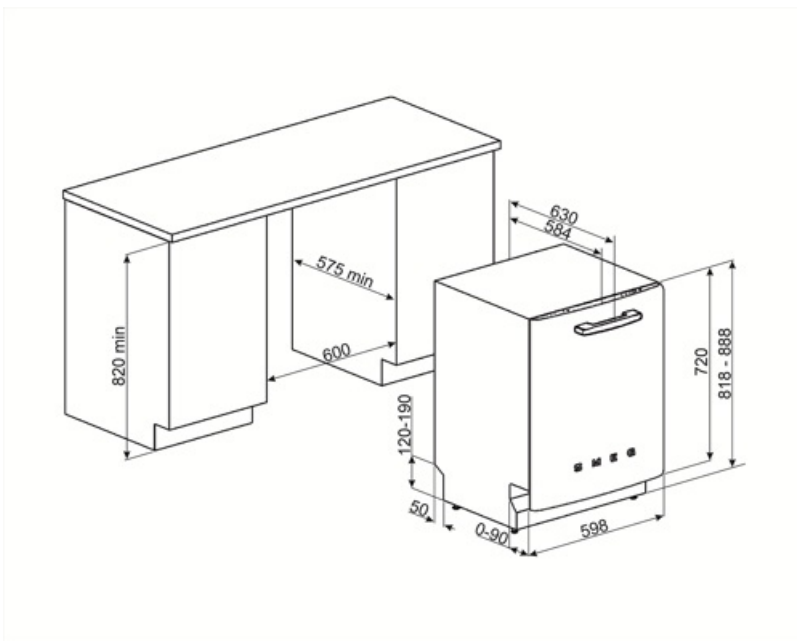

Spotreba energie [na 100 cyklov, na základe programu eco]	63 kWh	Akustické hlukové emisie vo vzduchu	44 dB(A) re 1 pW
Menovitá kapacita (ps)	13	Trieda akustických hlukových emisií vo vzduchu	B
Spotreba vody [na cyklus]	9,0 litres	Index energetickej účinnosti (EEI)	37,9

Elektrické pripojenie

Pripojený výkon	1800 W	Typ pripojenia	Jednofázový
Prúd	10 A	Dĺžka napájacieho kábla	140 cm
Napätie	220-240 V	Zátka	(F;E) Schuko
Frekvencia (Hz)	50 Hz