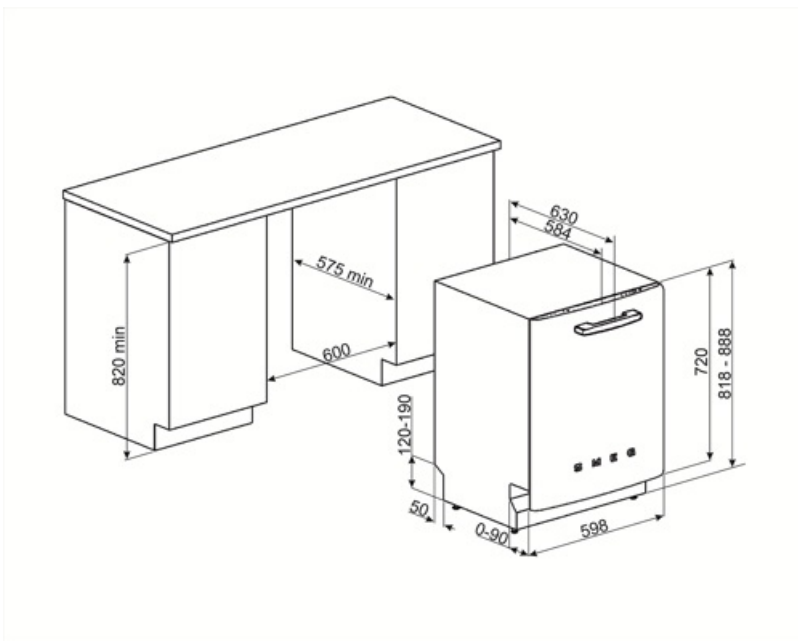

Vattenförbrukning [per cykel] 9,0 litres

Energieffektivitetsindex (EII) 37,9

Elektrisk anslutning

Anslutningseffekt 1800 W
Ström 10 A
Spänning 220-240 V
Frekvens 50 Hz

Typ av anslutning 1-fas
Sladdens längd 140 cm
Typ av kontakt (F;E) Eurokontakt