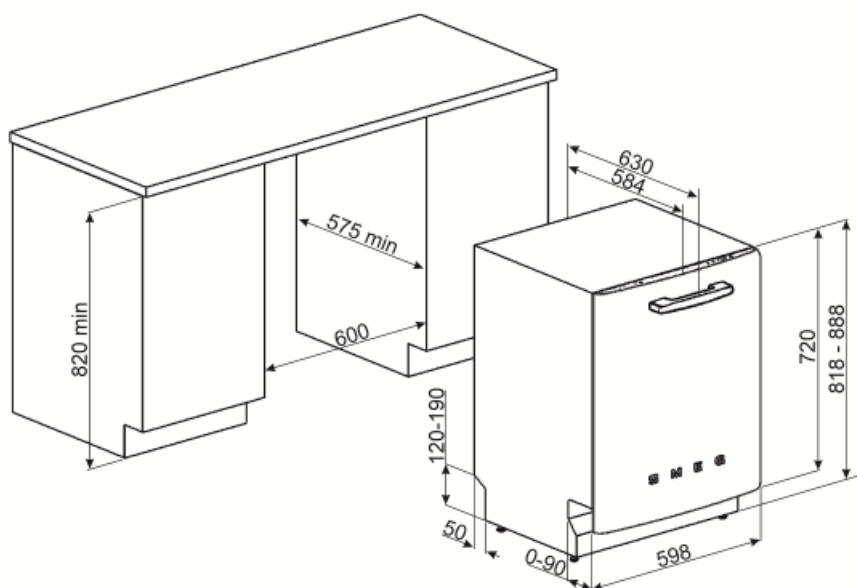

Elektrisk anslutning

Typ av kontakt	(F;E) Eurokontakt	Frekvens	50 Hz
Anslutningseffekt	1800 W	Typ av anslutning	1-fas
Ström	10 A	Sladdens längd	140 cm
Spänning	220-240 V