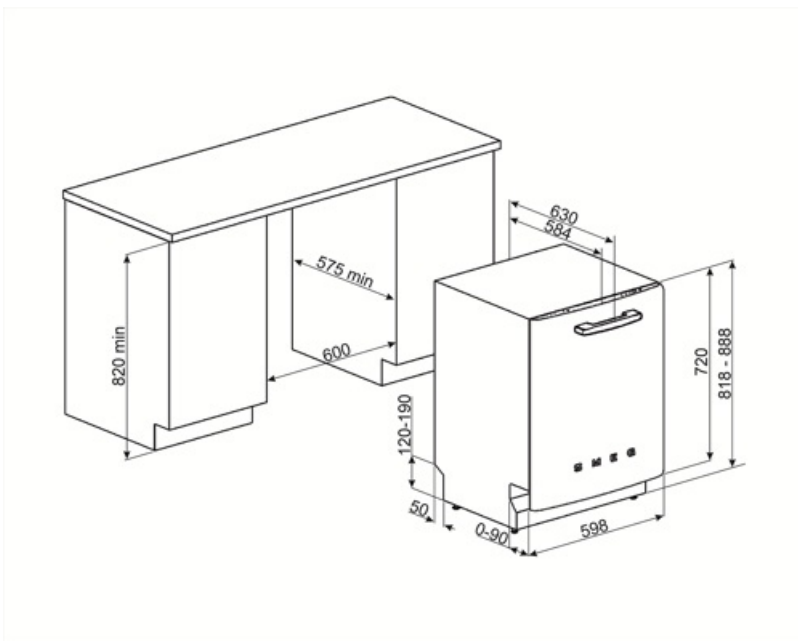

Vattenförbrukning [per cykel] 9.0 litres

Energieffektivitetsindex (EII) 37.9

Elektrisk anslutning

Typ av kontakt (F;E) Eurokontakt
Anslutningseffekt 1800 W
Ström 10 A
Spänning 220-240 V

Frekvens 50 Hz
Typ av anslutning 1-fas
Sladdens längd 140 cm