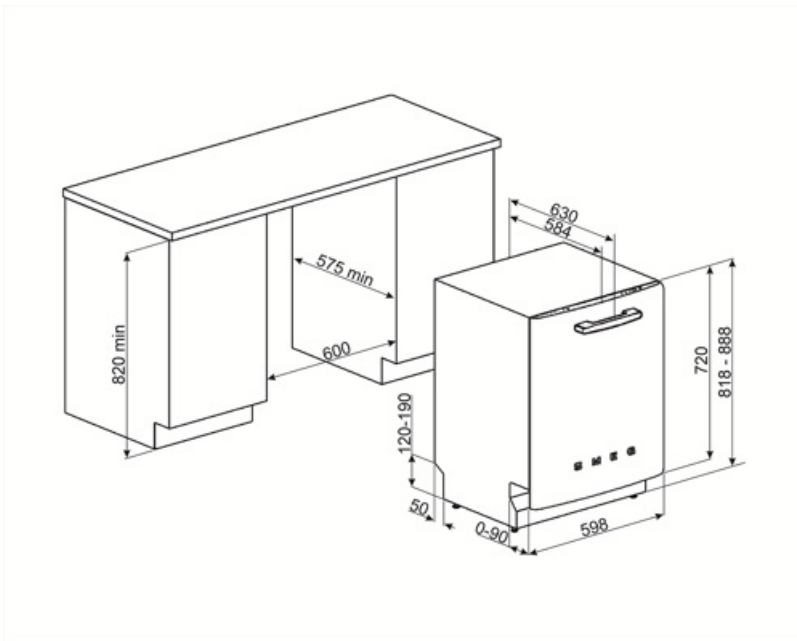

Vattenförbrukning [per cykel] 9,0 litres

Elektrisk anslutning

Anslutningseffekt	1800 W	Typ av anslutning	1-fas
Ström	10 A	Sladdens längd	140 cm
Spänning	220-240 V	Typ av kontakt	(F;E) Eurokontakt
Frekvens	50 Hz