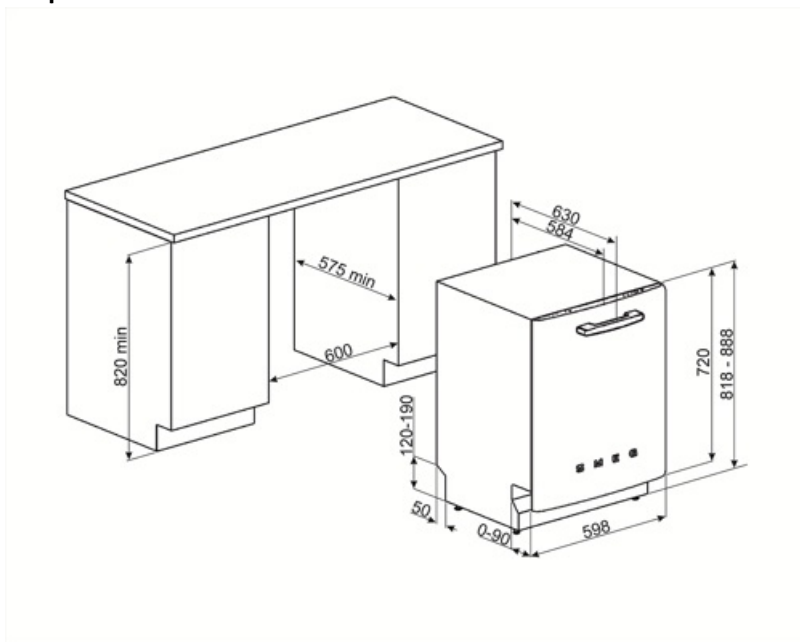

Elektrické připojení

Zástrčka (F; E) Schuko
Připojený výkon 1800 W
Stávající 10 A
Napětí 220-240 V

Kmitočet (Hz) 50 Hz
Druh připojení Jednofázové (motory)
Délka napájecího kabelu 140 cm