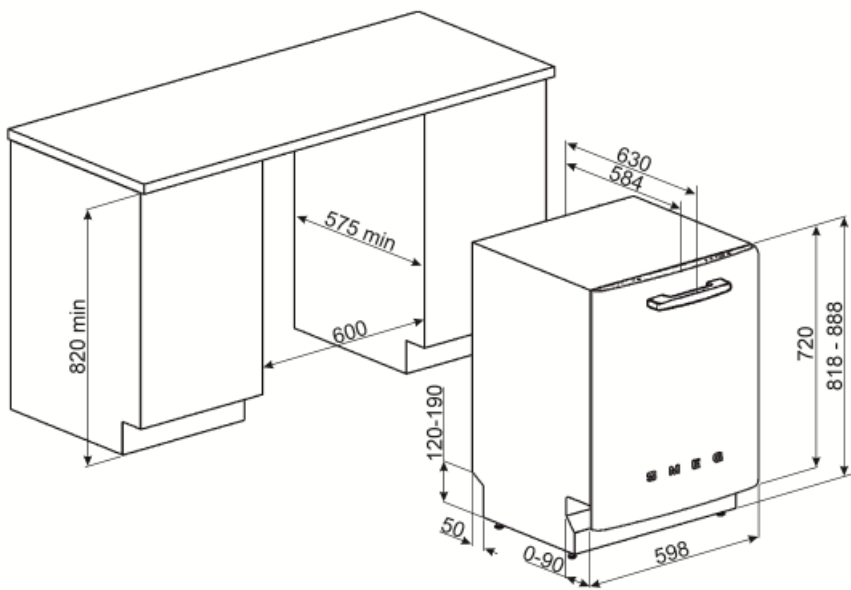

Elektrické připojení

Zástrčka	(F; E) Schuko	Kmitočet (Hz)	50 Hz
Připojený výkon	1800 W	Druh připojení	Jednofázové (motory)
Stávající	10 A	Délka napájecího kabelu	140 cm
Napětí	220-240 V