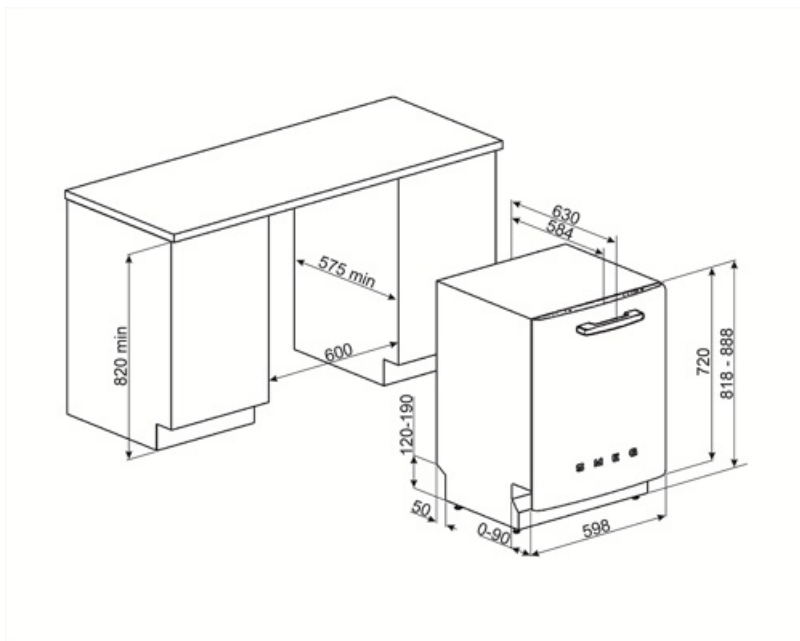

Elektrické připojení

Připojený výkon	1800 W	Druh připojení	Jednofázové (motory)
Stávající	10 A	Délka napájecího kabelu	140 cm
Napětí	220-240 V	Zástrčka	(F; E) Schuko
Kmitočet (Hz)	50 Hz