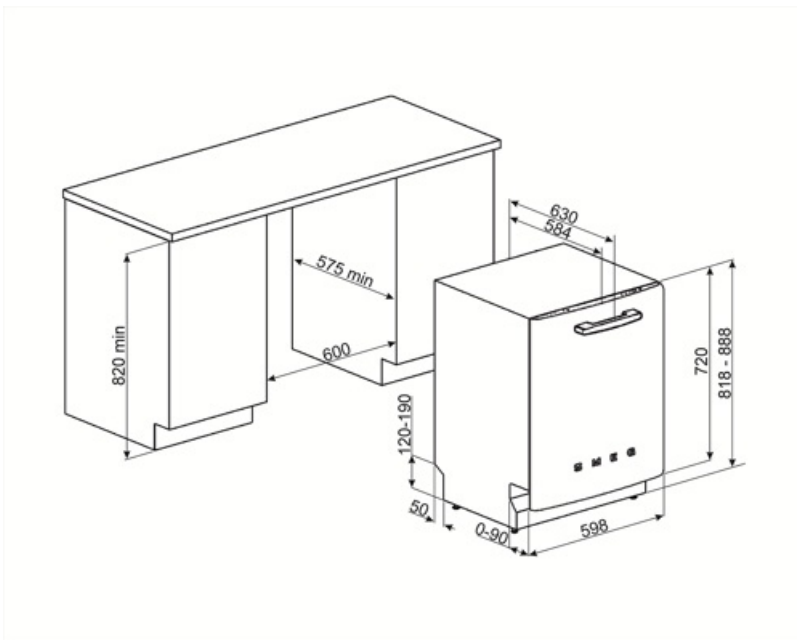

Energiforbrug [pr. 100 cyklusser, baseret på eco-programmet] 63 kWh

Nominal kapacitet (ps) 13
Vandforbrug [pr. cyklus] 9,0 litres

Luftbåren akustisk støjemission 44 dB(A) re 1 pW

Luftbåren akustisk støjemissionsklasse B

Energieffektivitetsindeks (EEI) 37,9

Elektrisk tilslutning

Nominal effekt 1800 W
Nuværende 10 A
Spænding 220-240 V
Frekvens (Hz) 50 Hz

Type af forbindelse Enkelt fase
Kabellængde 140 cm
Stik (F;E) Schuko