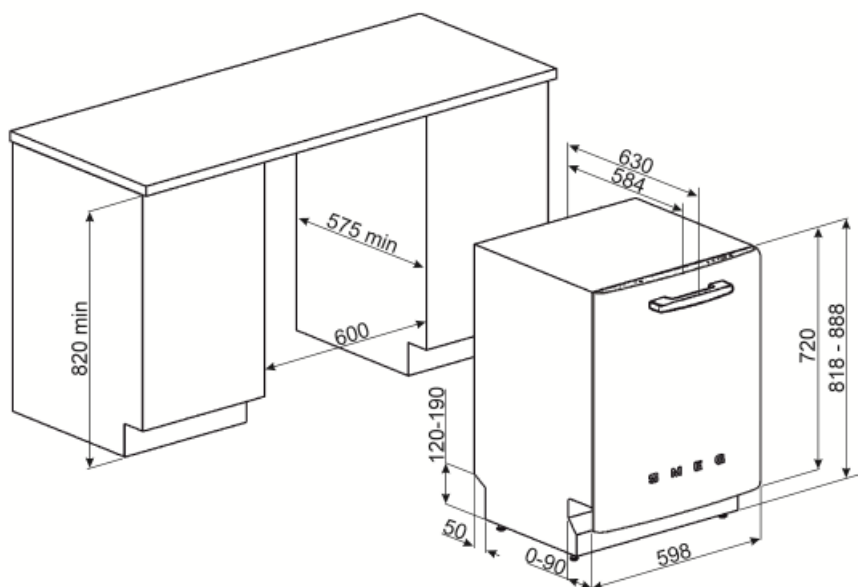

Nennkapazität (ps)	13	Energieeffizienzindex (EEI)	37,9
Wasserverbrauch des eco-Programms pro Betriebszyklus	9,0 l		

Elektrischer Anschluss

Netzstecker	(F;E) Schuko	Frequenz	50 Hz
Elektrische Gesamtanschlusswert	1800 W	Anschlussart	Einphasig
Absicherung	10 A	Länge Netzkabel	140 cm
Spannung	220-240 V