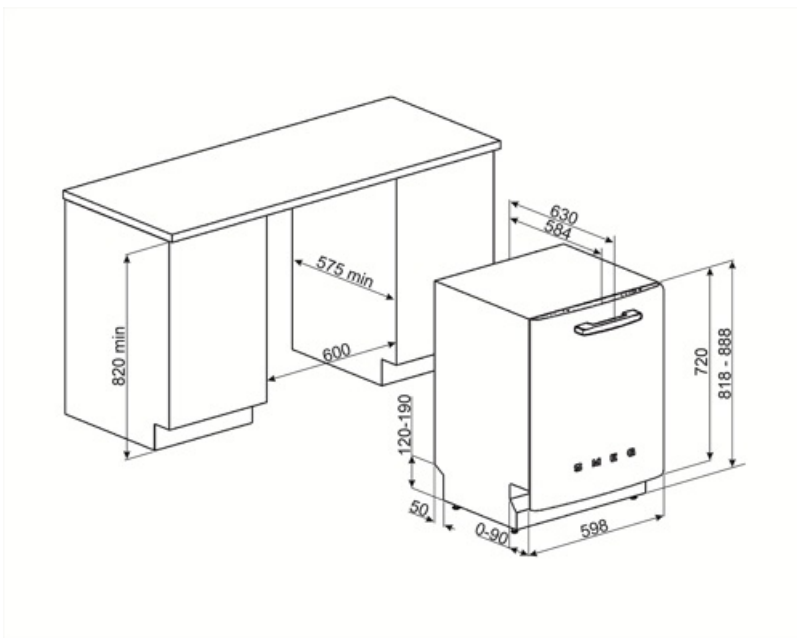

Nennkapazität (ps)	13	Energieeffizienzindex (EEI)	37.9
Wasserverbrauch des eco-Programms pro Betriebszyklus	9.0 l		

Elektrischer Anschluss

Elektrische Gesamtanschlusswert	1800 W	Anschlussart	Einphasig
Absicherung	10 A	Länge Netzkabel	140 cm
Spannung	220-240 V	Netzstecker	(F;E) Schuko
Frequenz	50 Hz