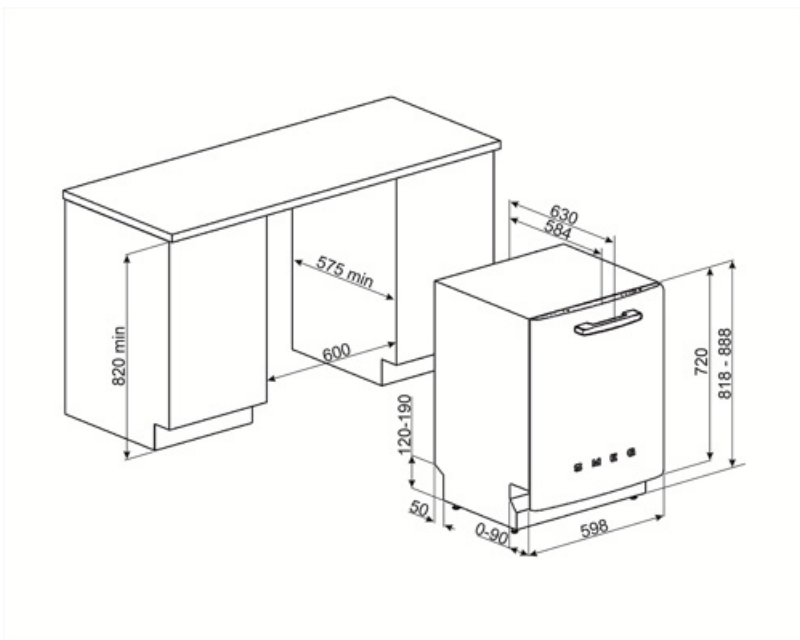

Κατανάλωση ενέργειας 63 kWh
[για 100 κύκλους στο
πρόγραμμα eco]

**Χωρητικότητα (πλήρη
σερβίτσια)** 13

**Κατανάλωση νερού [ανά
κύκλο]** 9,0 litres

Κλάση B
**αερομεταφερόμενου
επίπεδου θορύβου**

**Δείκτης ενεργειακής
απόδοσης (EEl)** 37,9

ΗΛΕΚΤΡΙΚΗ ΣΥΝΔΕΣΗ

Ισχύς 1800 W
Ένταση ρεύματος 10 A
Τάση 220-240 V
Συχνότητα (Hz) 50 Hz

Τύπος σύνδεσης Μονοφασικό
**Μήκος καλωδίου
τροφοδοσίας** 140 cm
Φίς (F;E) Σούκο