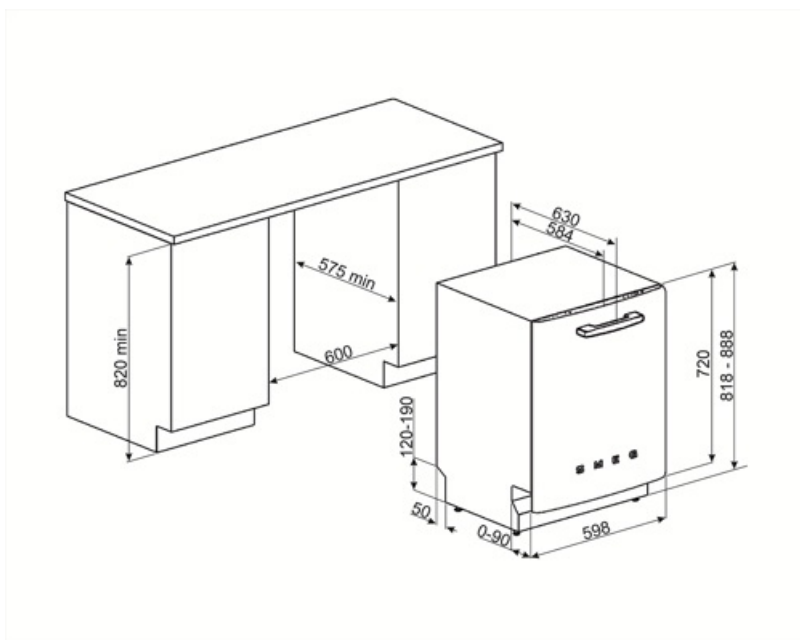

## ΗΛΕΚΤΡΙΚΗ ΣΥΝΔΕΣΗ

**Ισχύς** 1800 W  
**Ένταση ρεύματος** 10 A  
**Τάση** 220-240 V  
**Συχνότητα (Hz)** 50 Hz

**Τύπος σύνδεσης** Μονοφασικό  
**Μήκος καλωδίου  
τροφοδοσίας** 140 cm  
**Φίς** (F;E) Σούκο