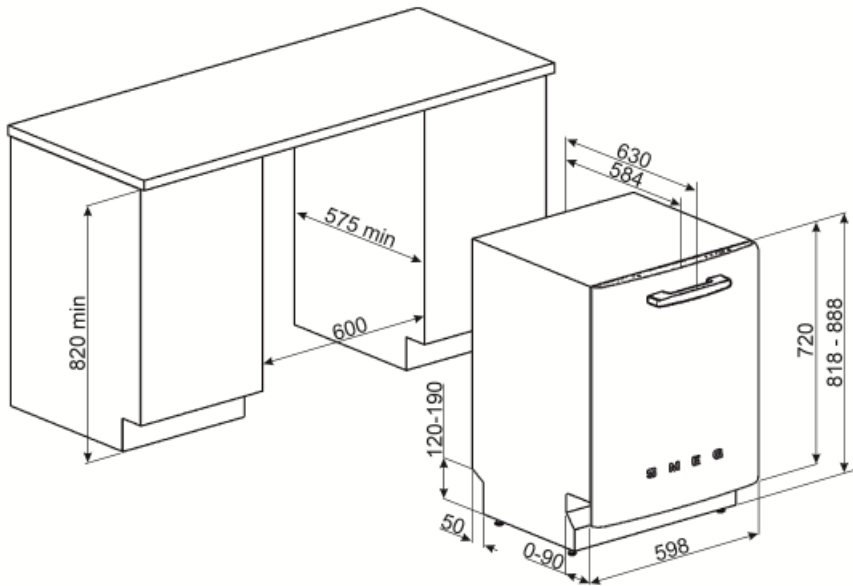

Sähköpistokkeen tyyppi (F;E) Schuko
Nimellisteho 1800 W
Virta 10 A
Jännite 220-240 V

Taajuus 50 Hz
Virtalähteen tyyppi Yksivaiheinen
Johdon pituus 140 cm