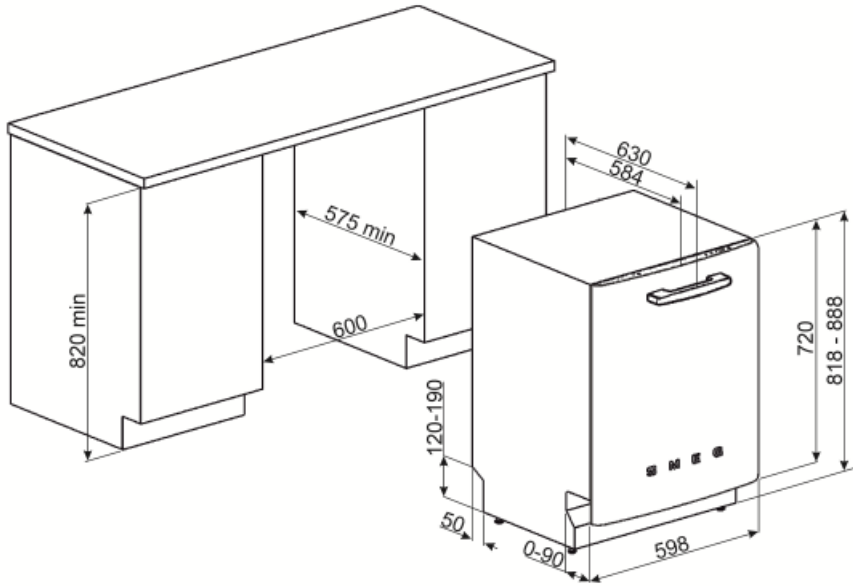

Sähköpistokkeen tyyppi (F;E) Schuko
Nimellisteho 1800 W
Virta 10 A
Jännite 220-240 V

Taajuus 50 Hz
Virtalähteen tyyppi Yksivaiheinen
Johdon pituus 140 cm