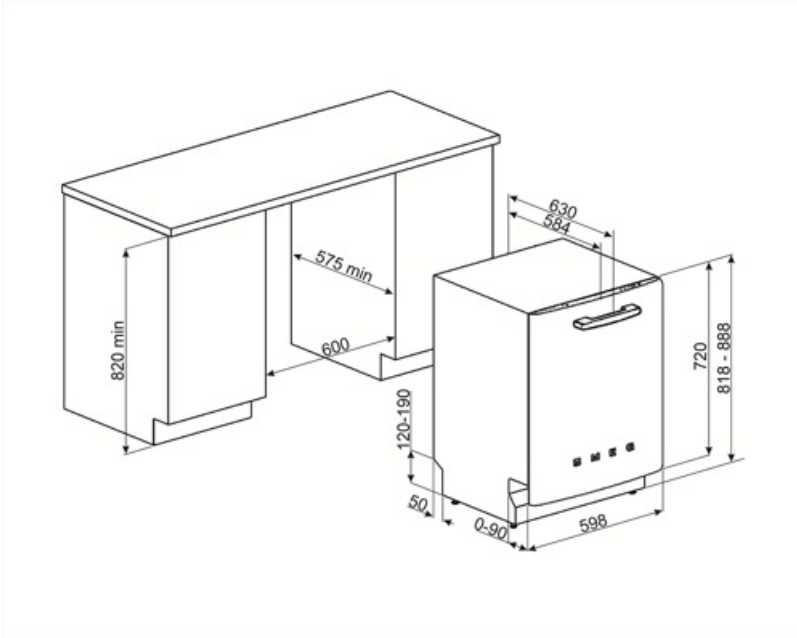

Nimellisteho	1800 W	Virtalähteen tyyppi	Yksivaiheinen
Virta	10 A	Johdon pituus	140 cm
Jännite	220-240 V	Sähköpistokkeen tyyppi	(F;E) Schuko
Taajuus	50 Hz