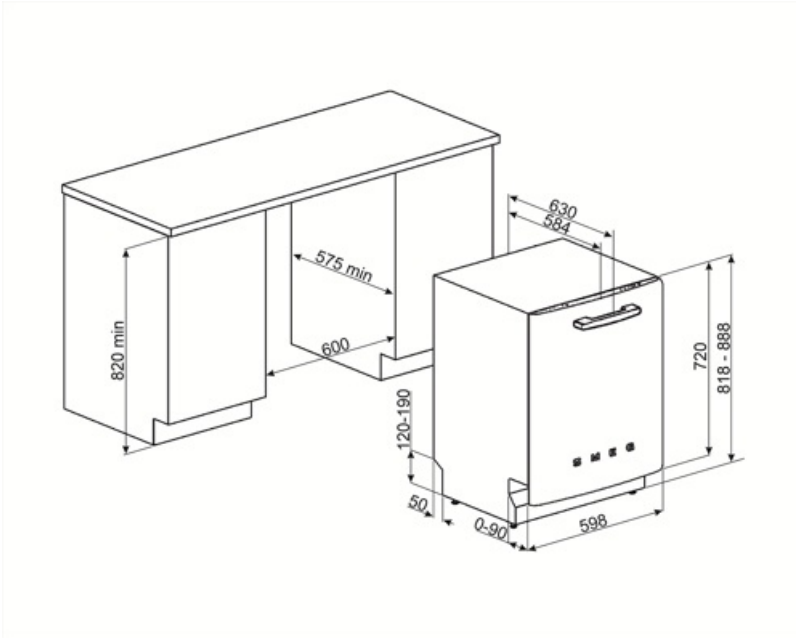

Nimellisteho	1800 W	Virtalähteen tyyppi	Yksivaiheinen
Virta	10 A	Johdon pituus	140 cm
Jännite	220-240 V	Sähköpistokkeen tyyppi	(F;E) Schuko
Taajuus	50 Hz