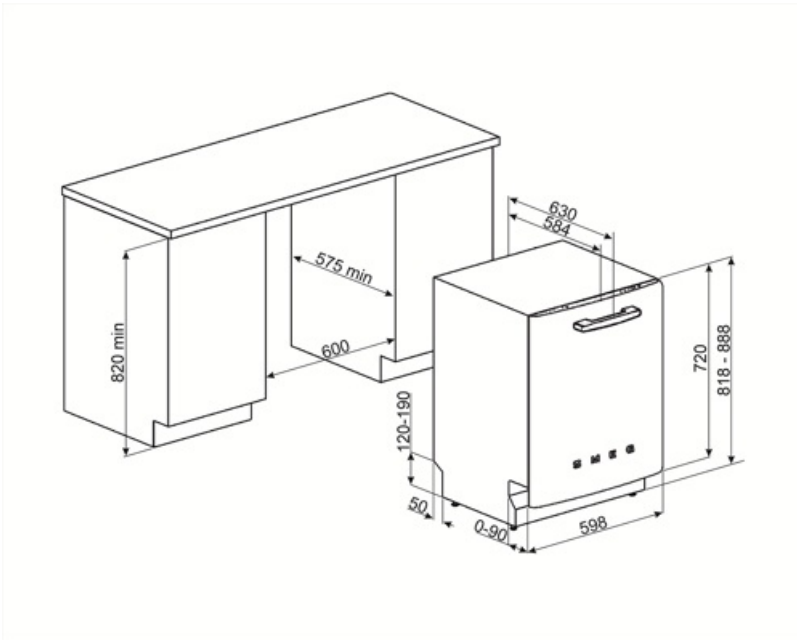

זרם	10 A	אורך כבל חשמל	140 cm
מתח	220-240 V	תקע	(F;E) Schuko
תדר (Hz)	50 Hz