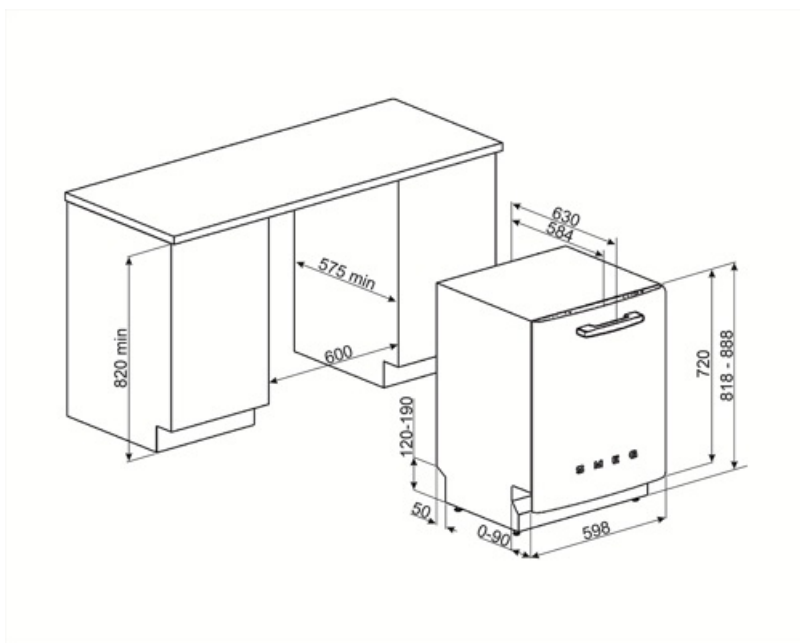

## Elektromos csatlakozás

Csatlakoztatott áramforrás 1800 W  
Áramerősség 10 A  
Feszültség 220-240 V  
Frekvencia (Hz) 50 Hz

A kapcsolat típusa Egyfázisú (pl. motor)  
Tápkábel hossza 140 cm  
Csatlakozódugó (F;E) Schuko