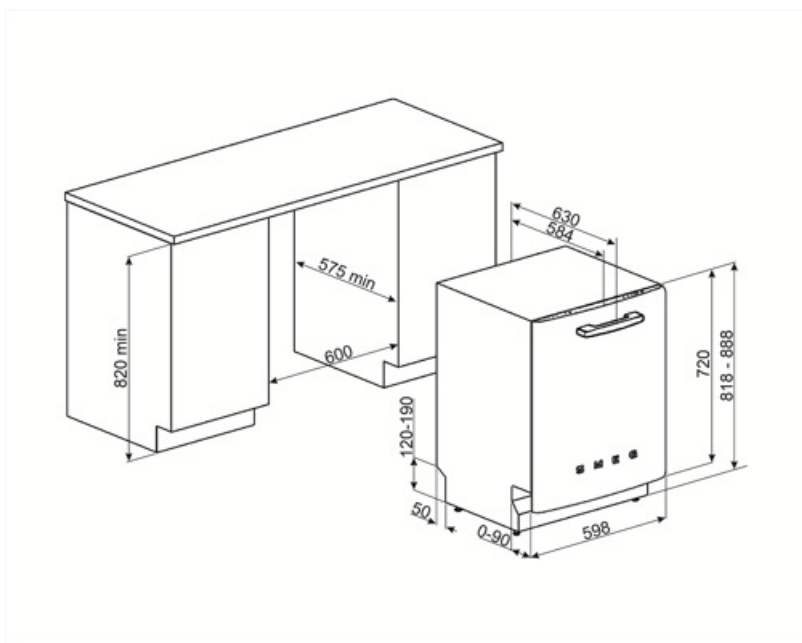

Energiafogyasztás [100 ciklusonként, az eco program alapján] 63 kWh

Névleges kapacitás (ps) 13
Vízfogyasztás [ciklusonként] 9,0 litres

Levegőben terjedő akusztikus zajkibocsátás

44 dB(A) re 1 pW

Levegőben terjedő akusztikus zajkibocsátási osztály
Energiahatékonysági mutató (EEI)

B

37,9

Elektromos csatlakozás

Csatlakoztatott áramforrás 1800 W
Áramerősség 10 A
Feszültség 220-240 V
Frekvencia (Hz) 50 Hz

A kapcsolat típusa Egyfázisú (pl. motor)
Tápkábel hossza 140 cm
Csatlakozódugó (F;E) Schuko