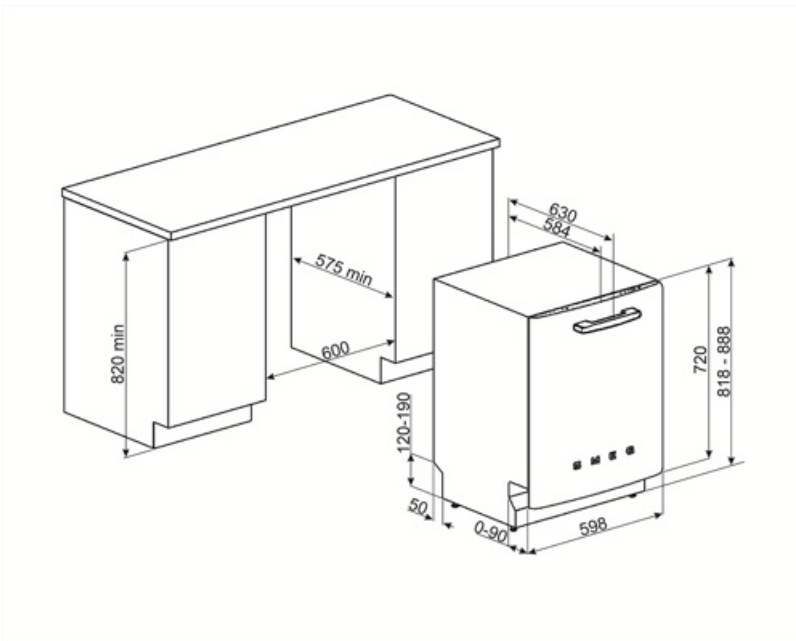

Energieeffektivitetsindeks 37,9
(EEI)

Elektrisk tilkobling

Nominell effekt	1800 W	Type tilkobling	Single-fase
Strøm	10 A	Lengde på ledning	140 cm
Spenning	220-240 V	Støpseltype	(F;E) Schuko
Frekvens	50 Hz