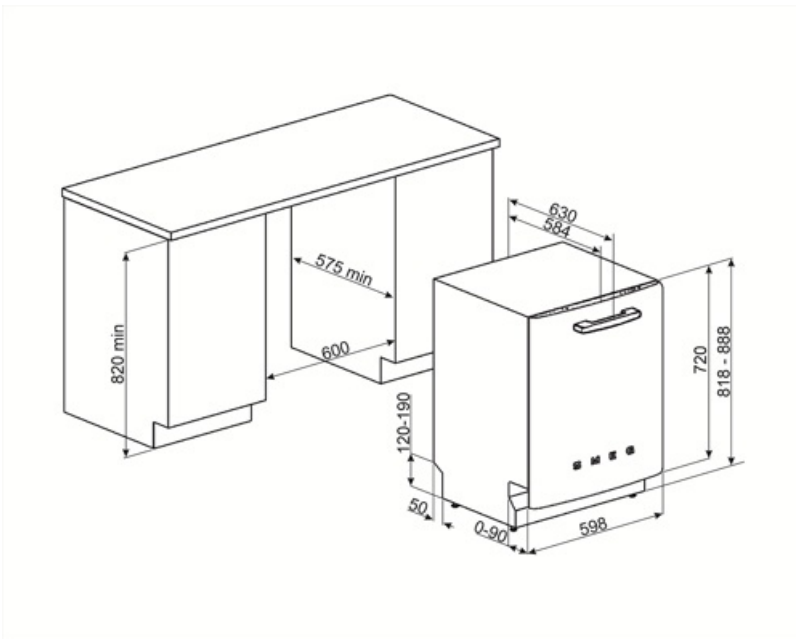

Energieeffektivitetsindeks 37,9
(EEI)

Elektrisk tilkobling

Nominell effekt	1800 W	Type tilkobling	Single-fase
Strøm	10 A	Lengde på ledning	140 cm
Spenning	220-240 V	Støpseltype	(F;E) Schuko
Frekvens	50 Hz