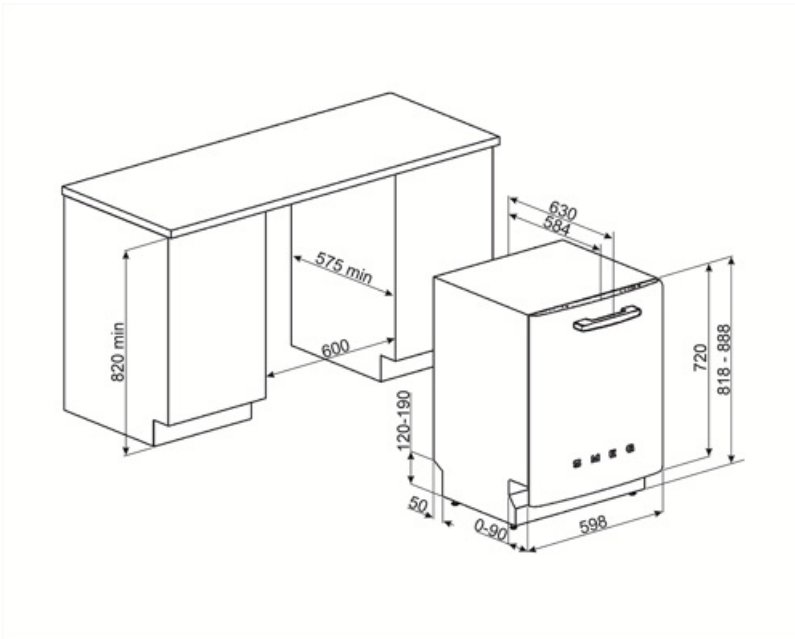

Elektrische aansluiting

Aansluitwaarde	1800 W	Type of connection	Eenfasig
Stroom	10 A	Lengte voedingskabel	140 cm
Spanning	220-240 V	Stekker	(F;E) Schuko
Frequentie	50 Hz