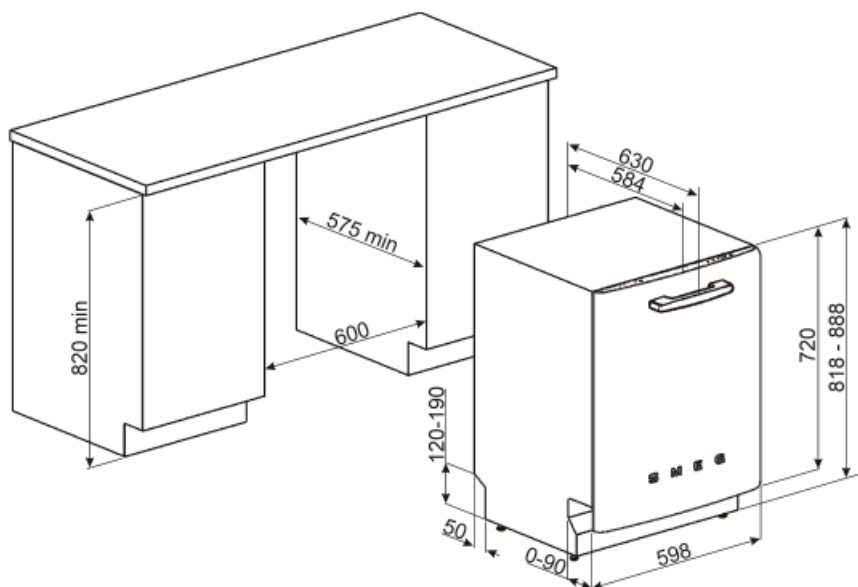

Производительность / Энергопотребление - НОВЫЙ регламент

Класс энергоэффективности	B	Продолжительность цикла	4:25 h:min
Потребление энергии [на 100 циклов, тестовая программа ECO]	63 кВт/ч	Излучение воздушного шума (фаза вращения)	44 дБ(A) re 1пВт
Загрузка, комплектов	13	Класс эмиссии воздушного акустического шума	B
Потребление воды [за цикл]	9,0 litres	Индекс энергоэффективности (EEI)	37,9

Электрическое подключение

Тип электрической вилки	(F;E) Schuko	Частота тока	50 Гц
Номинальная мощность	1800 Вт	Тип подключения	Однофазное
Сила тока	10 А	Длина электрического кабеля	140 см
Напряжение	220-240 В