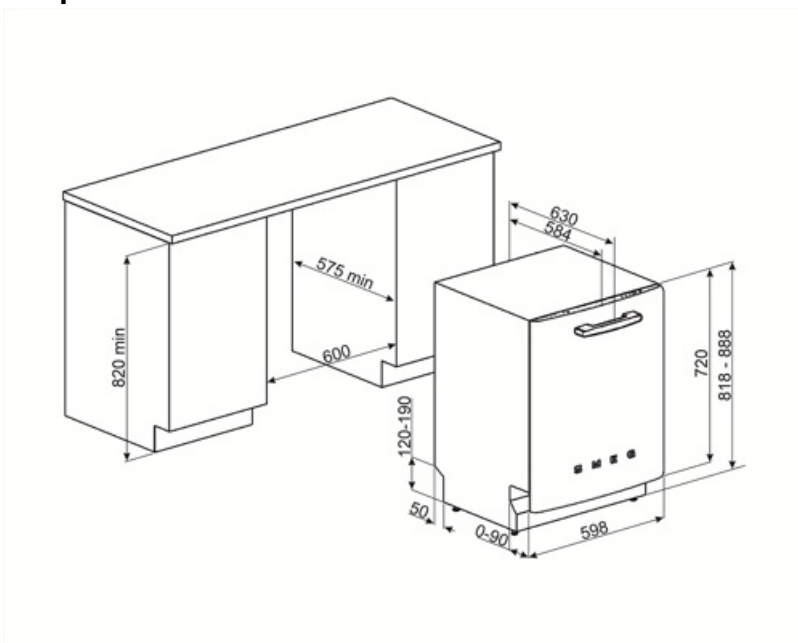

Производительность / Энергопотребление - НОВЫЙ регламент

Класс энергоэффективности	B	Продолжительность цикла	4:25 h:min
Потребление энергии [на 100 циклов, тестовая программа ECO]	63 кВт/ч	Излучение воздушного шума (фаза вращения)	44 дБ(A) re 1пВт
Загрузка, комплектов	13	Класс эмиссии воздушного акустического шума	B
Потребление воды [за цикл]	9,0 litres	Индекс энергоэффективности (EEI)	37,9

Электрическое подключение

Тип электрической вилки	(F;E) Schuko	Частота тока	50 Гц
Номинальная мощность	1800 Вт	Тип подключения	Однофазное
Сила тока	10 А	Длина электрического кабеля	140 см
Напряжение	220-240 В