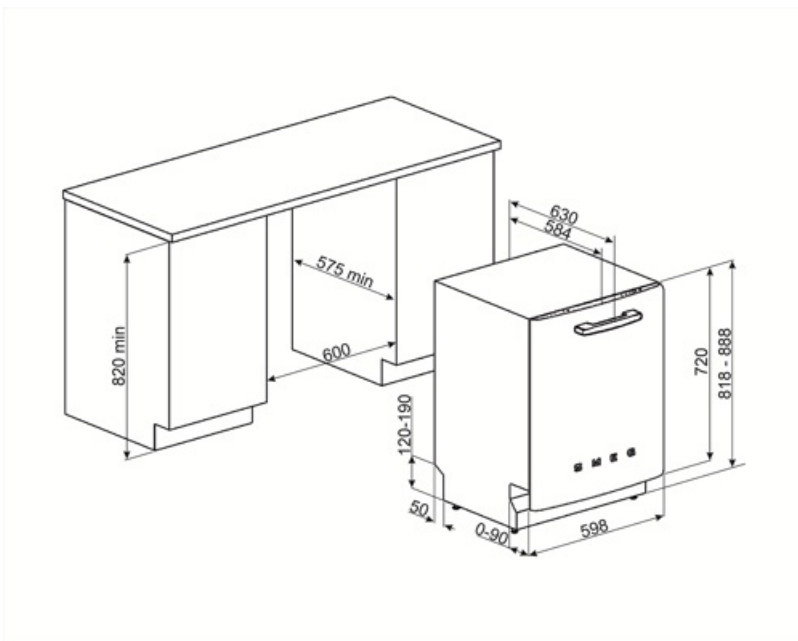

Spotreba vody [na
cyklus]

9,0 litres

Index energetickej
účinnosti (EEI)

37,9

Elektrické pripojenie

Pripojený výkon

1800 W

Typ pripojenia

Jednofázový

Prúd

10 A

Dĺžka napájacieho kábla

140 cm

Napätie

220-240 V

Zátka

(F;E) Schuko

Frekvencia (Hz)

50 Hz