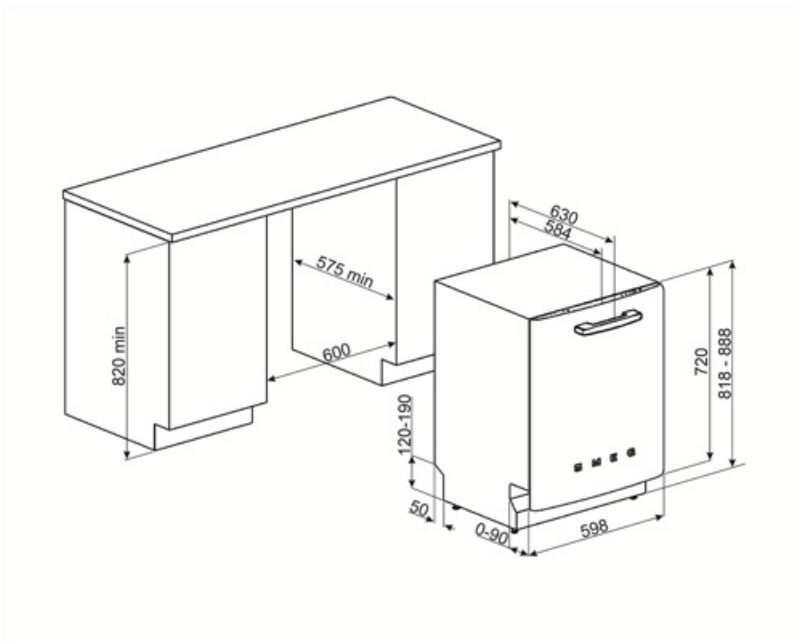

Spotreba vody [na
cyklus]

9,0 litres

Index energetickej
účinnosti (EEI)

37,9

Elektrické pripojenie

Pripojený výkon

1800 W

Typ pripojenia

Jednofázový

Prúd

10 A

Dĺžka napájacieho kábla

140 cm

Napätie

220-240 V

Zátka

(F;E) Schuko

Frekvencia (Hz)

50 Hz