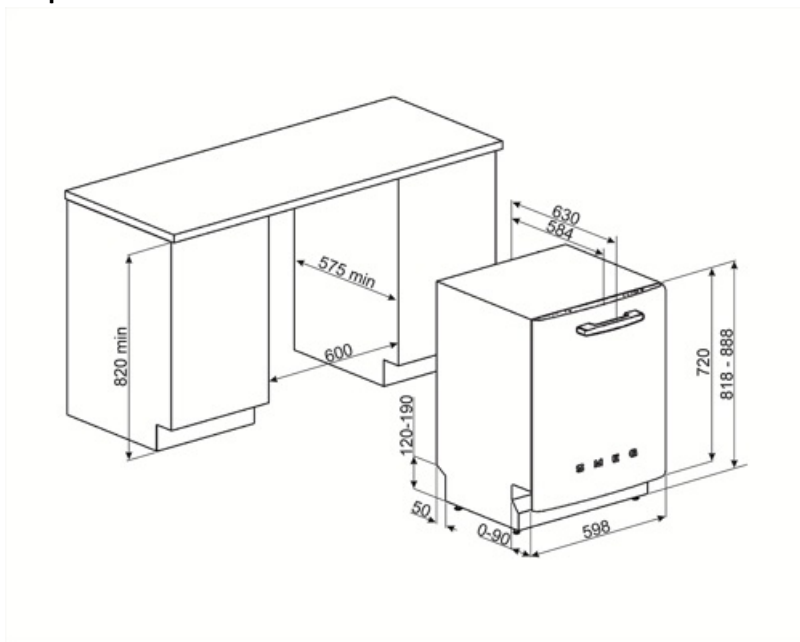

140 cm

Napätie

220-240 V

Not included accessories

KITGH

Súprava držiak pohárov. Upevňuje sa na prvý kôš, ale iba ak sú tam sklopné regály

KITPL60FABN

Otvor na nohy v čiernej farbe s nastaviteľnou výškou. Dá sa inštalovať na všetky plne integrované modely a modely vstavané pod pracovnou doskou s pántom s fixným otáčaním. Dá sa inštalovať aj na modely s pántmi s variabilným otáčaním alebo pántmi Flexifit.