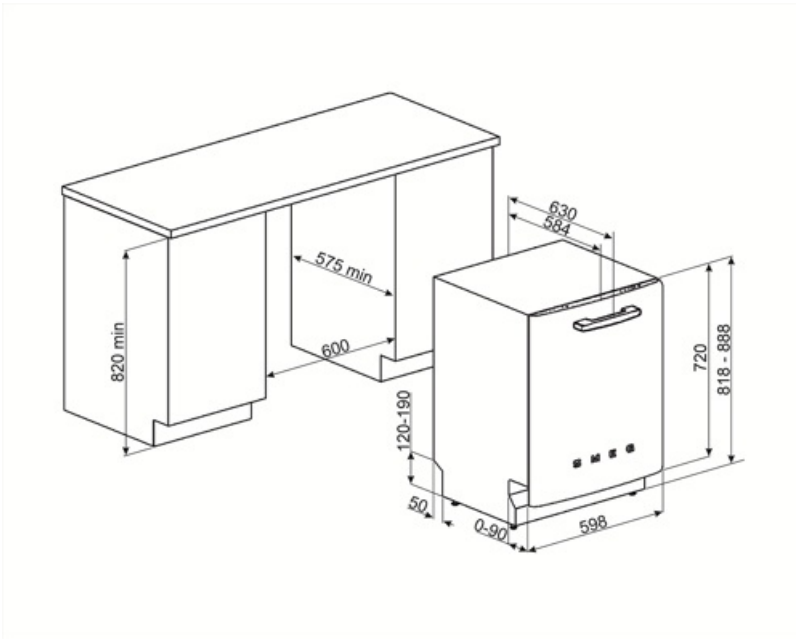

Elektrisk anslutning

Anslutningseffekt	1800 W	Typ av anslutning	1-fas
Ström	10 A	Sladdens längd	140 cm
Spänning	220-240 V	Typ av kontakt	(F;E) Eurokontakt
Frekvens	50 Hz