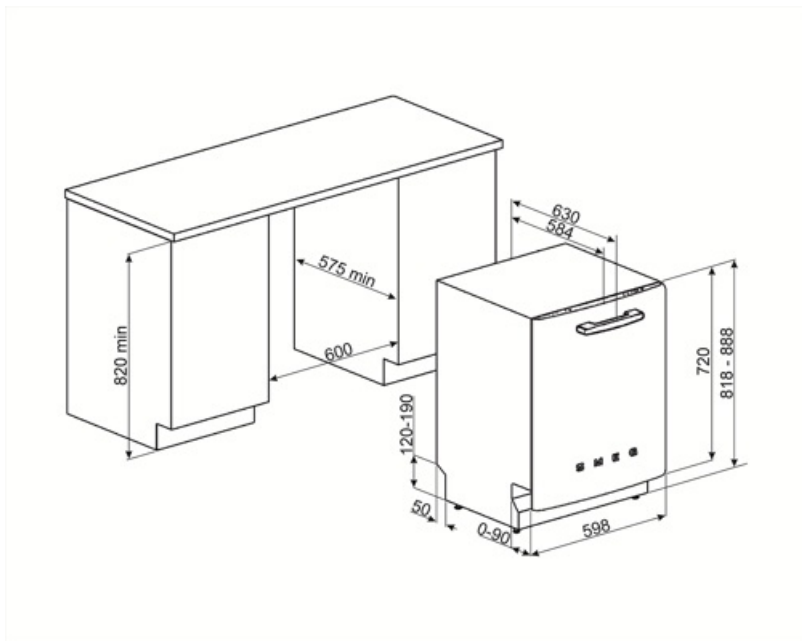

Připojený výkon	1800 W	Druh připojení	Jednofázové (motory)
Stávající	10 A	Délka napájecího kabelu	140 cm
Napětí	220-240 V	Zástrčka	(F; E) Schuko
Kmitočet (Hz)	50 Hz