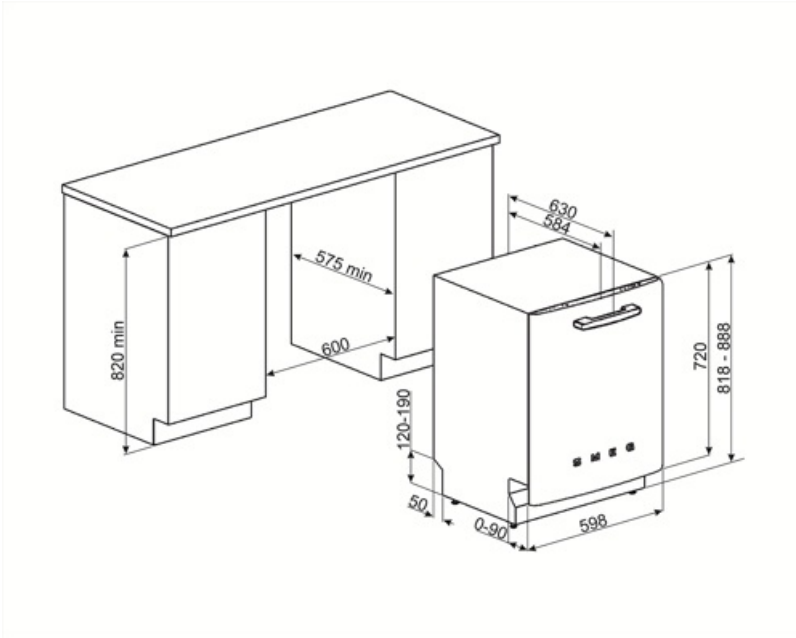

Připojený výkon	1800 W	Druh připojení	Jednofázové (motory)
Stávající	10 A	Délka napájecího kabelu	140 cm
Napětí	220-240 V	Zástrčka	(F; E) Schuko
Kmitočet (Hz)	50 Hz