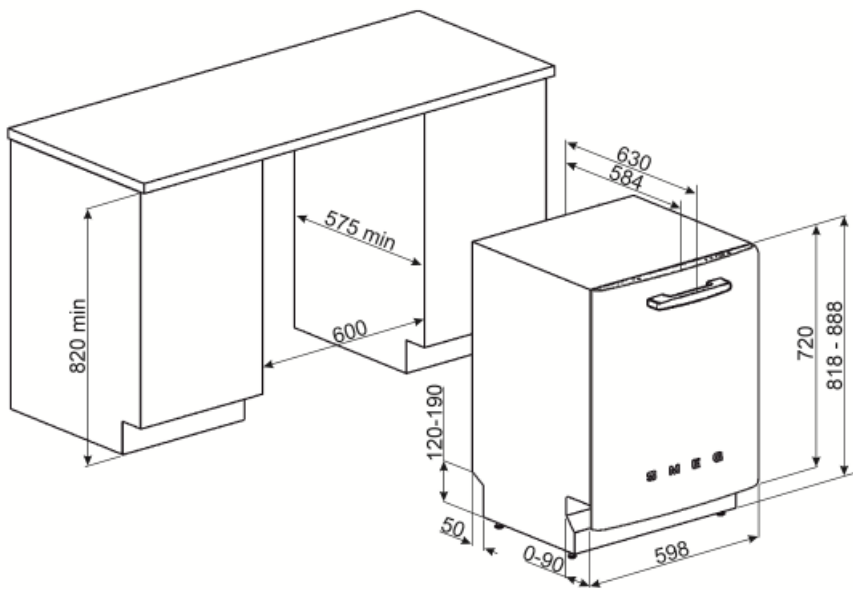

Glashalter	Ja	Max. Tellerdurchmesser für Unterkorb	30,0 cm
Höhenverstellung Oberkorb	3 Ebenen	Farbe der inneren Komponenten	Grau

Technische Eigenschaften

Produktbreite	598 mm	Wasserzulauf	Kalt-/Heißwasser bis max. 60°C - Energieeinsparung mit Heißwasser von bis zu 35%
Produkttiefe	584 mm	Max. Wasserhärte	100°FH;58°dH
Display	LED (1 Digit)	Trocknungssystem	Natürliche Kondensationstrocknung mit Dry Assist+ (autom. Türöffnung nach Programmende)
Produkthöhe	818 mm	Wrasenschutz	Wrasenschutzblech
Bedienelemente	Elektronisch	Material des Bottichs	Edelstahl
Display-Anzeige	Zeitvorwahl	Material des Filters	Edelstahl
Programmgrafik	Symbole	Integrierter Durchlauferhitzer	Ja
EIN/AUS-Betriebsanzeige	Ja	Türscharniersystem	Selbstaushleichender Türgewichtsausgleich
Anzeige Salzmenge	LED	Min. und max. Sockelhöhe	98 - 168 mm
Anzeige Klarspülmangel	LED	Regulierbare Stellfußhöhe	+70 mm (820 bis 890 mm)
Anzeige Programmende	Akustisches Signal bei Programmende	Seitliche Dichtlippen (Nische)	Ja, mit Edelstahl-Zierblende an Bottichfront
Spülsystem	Planet-Spülsystem	Rückseitige Kunststoffabdeckung	Ja
3. Spülebene oben	Einzelrotierend	Tiefe Geschirrspüler bei geöffneter Gerätetür (mm)	1146
Wasserenthärter	Elektronisch regelbar	Hinterer Stellfuß von vorne höhenregulierbar	Ja
Aqua Test-Sensorsystem (Automatikprogramm)	Ja	Material der oberen Abdeckung	Kunststoff
Wasserschutzsystem	Total Aqua-Stop		

Elektrischer Anschluss

Netzstecker	(F;E) Schuko
Elektrische Gesamtanschlusswert	1800 W
Absicherung	10 A
Spannung	220-240 V

Frequenz	50 Hz
Anschlussart	Einphasig
Länge Netzkabel	140 cm

Sonderzubehör

KITPL60FABB