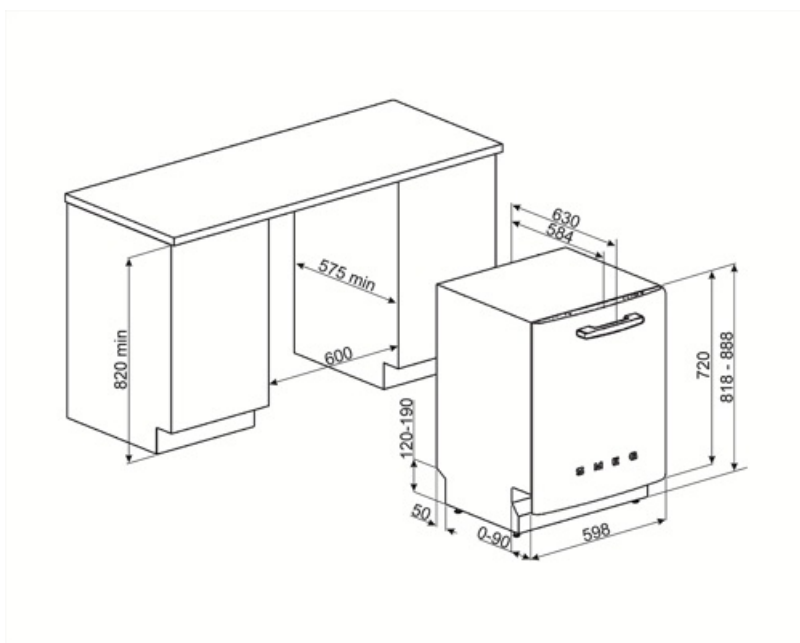

Elektrischer Anschluss

Elektrische Gesamtanschlusswert 1800 W
Absicherung 10 A
Spannung 220-240 V
Frequenz 50 Hz

Anschlussart Einphasig
Länge Netzkabel 140 cm
Netzstecker (F;E) Schuko