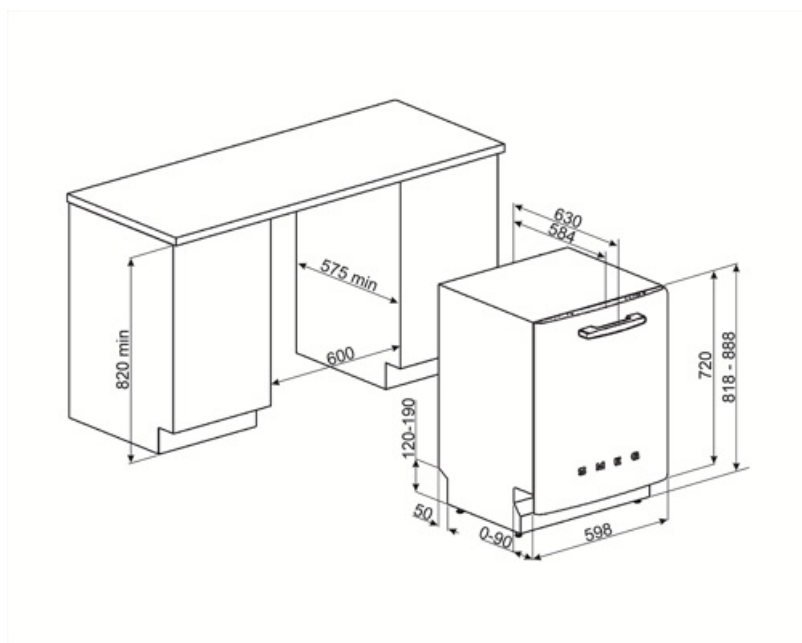

Elektrischer Anschluss

Elektrische Gesamtanschlusswert 1800 W
Absicherung 10 A
Spannung 220-240 V
Frequenz 50 Hz

Anschlussart Einphasig
Länge Netzkabel 140 cm
Netzstecker (F;E) Schuko