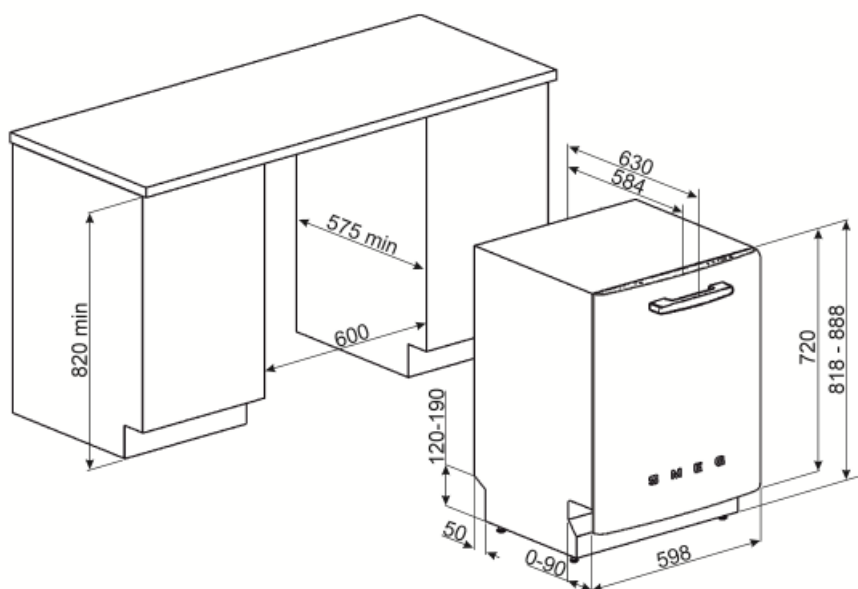

Elektrischer Anschluss

Netzstecker	(F;E) Schuko	Frequenz	50 Hz
Elektrische Gesamtanschlusswert	1800 W	Anschlussart	Einphasig
Absicherung	10 A	Länge Netzkabel	140 cm
Spannung	220-240 V