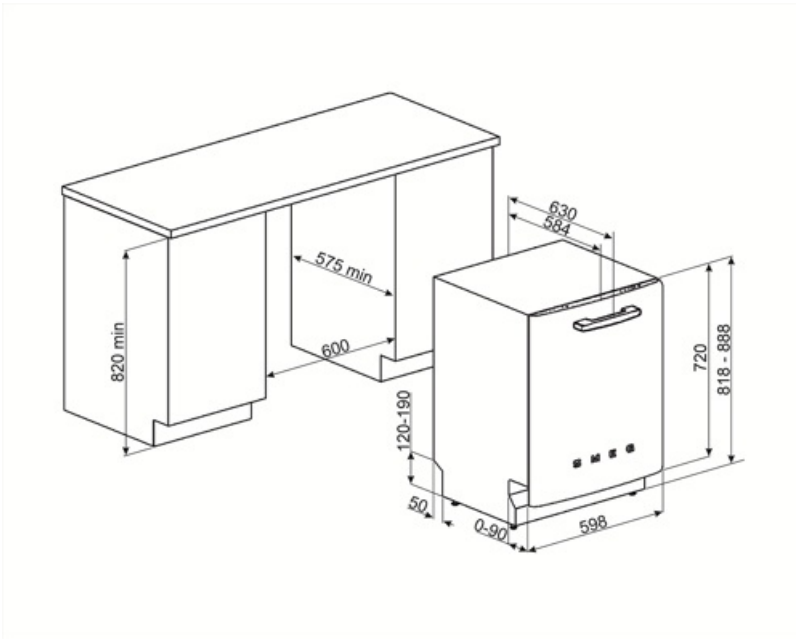

ΗΛΕΚΤΡΙΚΗ ΣΥΝΔΕΣΗ

Ισχύς	1800 W	Τύπος σύνδεσης	Μονοφασικό
Ένταση ρεύματος	10 A	Μήκος καλωδίου τροφοδοσίας	140 cm
Τάση	220-240 V	Φις	(F;E) Σούκο
Συχνότητα (Hz)	50 Hz