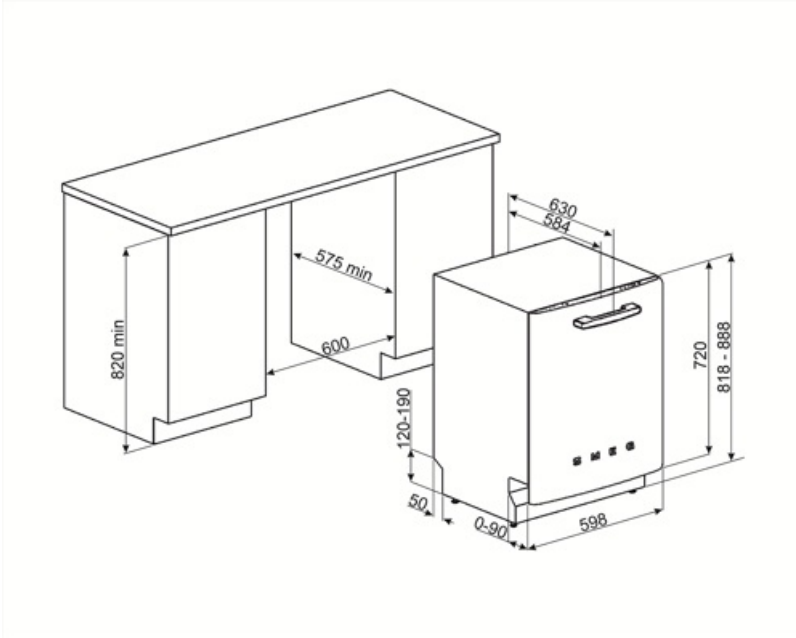

Jännite

220-240 V

Sähköpistokkeen tyyppi (F;E) Schuko

Taajuus

50 Hz