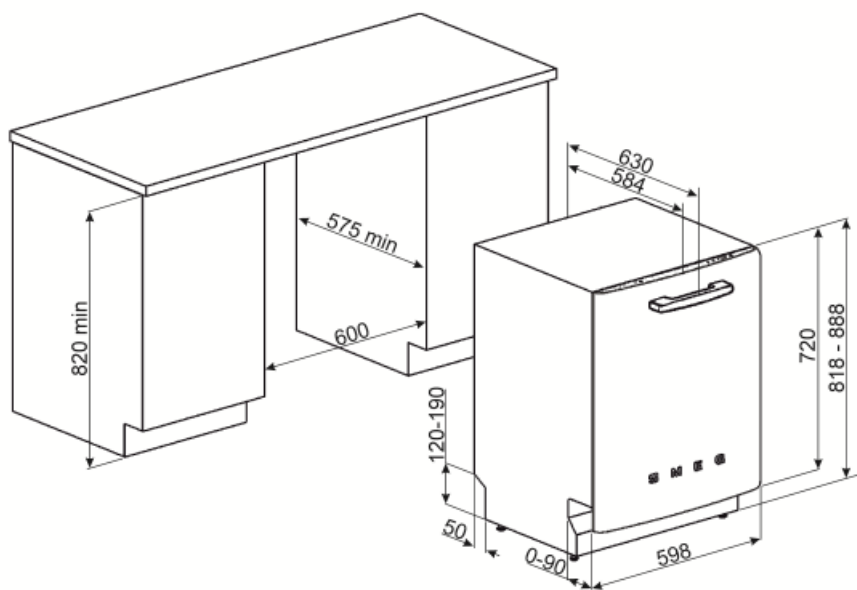

בשלוש רמות כוונן גובה של הסל העליון

הכלי הגדול ביותר הניתן להכנסה בסל התחתון צבע רכיבים פנימיים אפור

מאפיינים טכניים

Width (mm)	598 mm
Depth (mm)	584 mm
סוג צג	צג LED (ספרה אחת)
Product Height (mm)	818 mm
בקרות צג	אלקטרוני התחלה מושהית
Programme graphics	Symbols
מחווך הדלקה/כיבוי	כן
מחווך תאורת מלח	אור
מחווך עזר לשטיפה	אור
מחווך סוף המחזור	צליל
מערכת שטיפה	פלנטריום
זרוע ריסוס שלישית	יחיד
מרכז המים	עם הגדרות אלקטרוניות
Aquatest חיישן עכירות	כן
מערכת הגנה מהצפה	Acquastop כולל

צינור מים	יחיד; מים קרים/חמים מקס' 60°C – בחשמל עם מים חמים עד 35%
קשיות מים מרבית מערכת ייבוש	100°FH;58°dH ייבוש בעיבוי טבעי, עם מערכת לפתיחה+ Dry Assist אוטומטית של הדלת בסוף המחזור
הגנת קיטור	יריעת מתכת
חומר אמבט	נירוסטה
מסנן	נירוסטה
גוף חימום נסתר	כן
צירים	איזון עצמי עם צירים קבועים
גובה בסיס מינימלי ומקסימלי	מ"מ 98-168
רגליות מתכווננות	ס"מ, מ-820 עד 890 מ"מ 7
Additional gaskets	Yes, with stainless steel plate
Back cover	Yes
Depth of dishwasher with open door (mm)	1146
רגליות אחוריות מתכווננות מהחזית	כן
Top cover	In plastic

חיבור חשמלי

תקע	(F;E) Schuko
חשמל מחובר	1800 W
זרם	10 A
מתח	220-240 V

תדר (Hz)	50 Hz
סוג החיבור	חד-פאזי
אורך כבל חשמל	140 cm

Not included accessories

KITPL60FABB

ערכת לוח תחתון לבן עם גובה מתכוונן. ניתנת להתקנה בכל הדגמים המשולבים לחלוטין ובדגמים מתחת לדלפק עם צירים Fulcrum. ניתנת להתקנה בדגמים Fulcrum או Flexifit עם צירים משתנים.