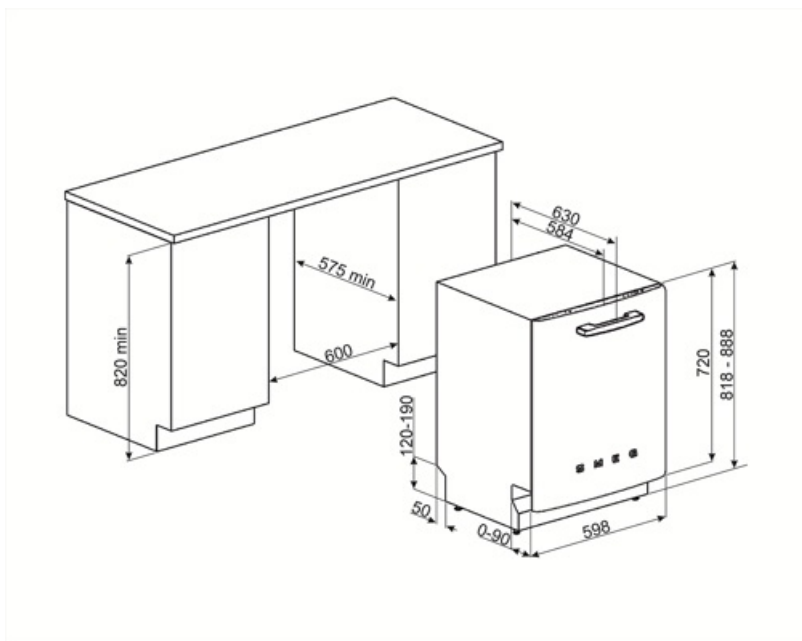

בשלוש רמות כוונן גובה של הסל העליון

הכלי הגדול ביותר הניתן להכנסה בסל התחתון צבע רכיבים פנימיים אפור

מאפיינים טכניים

Width (mm)	598 mm
Depth (mm)	584 mm
סוג צג	צג LED (ספרה אחת)
Product Height (mm)	818 mm
בקרות	אלקטרוני
צג	התחלה מושהית
Programme graphics	Symbols
מחווך הדלקה/כיבוי	כן
מחווך תאורת מלח	אור
מחווך עזר לשטיפה	אור
מחווך סוף המחזור	צליל
מערכת שטיפה	פלנטריום
זרוע ריסוס שלישית	יחיד
מרכז המים	עם הגדרות אלקטרוניות
Aquatest חיישן עכירות	כן
מערכת הגנה מהצפה	Acquastop כולל

צינור מים	יחיד; מים קרים/חמים מקס' 60°C – בחשמל עם – מים חמים עד 35%
קשיות מים מרבית מערכת ייבוש	100°FH;58°dH ייבוש בעיבוי טבעי, עם מערכת לפתיחה+ Dry Assist אוטומטית של הדלת בסוף המחזור
הגנת קיטור	יריעת מתכת
חומר אמבט	נירוסטה
מסנן	נירוסטה
גוף חימום נסתר	כן
צירים	איזון עצמי עם צירים קבועים
גובה בסיס מינימלי ומקסימלי	מ"מ 98-168
רגליות מתכווננות	ס"מ, מ-820 עד 890 מ"מ 7
Additional gaskets	Yes, with stainless steel plate
Back cover	Yes
Depth of dishwasher with open door (mm)	1146 mm
רגליות אחוריות מתכווננות מהחזית	כן
Top cover	In plastic

חיבור חשמלי

חשמל מחובר	1800 W
זרם	10 A
מתח	220-240 V
תדר (Hz)	50 Hz

סוג החיבור	תד-פאזי
אורך כבל חשמל	140 cm
תקע	(F;E) Schuko

Compatible Accessories

KITGH

מחזיק כוסות ערכה. יש להתקינו בסל הראשון רק אם יש מדפים מתקפלים