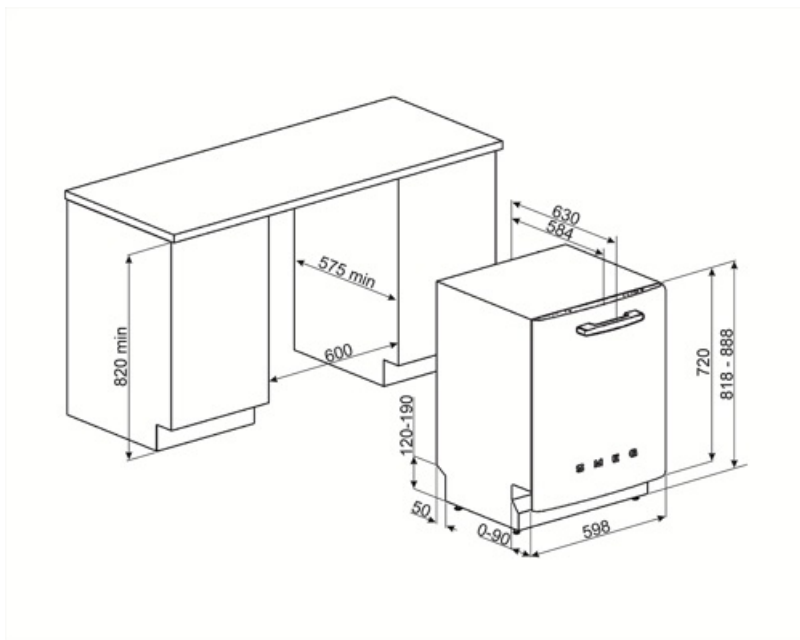

Névleges kapacitás (ps) 13
Vízfogyasztás [ciklusonként] 9.0 litres

Levegőben terjedő akusztikus zajkibocsátási osztály B
Energiahatékonysági mutató (EEI) 37.9

Elektromos csatlakozás

Csatlakoztatott áramforrás 1800 W
Áramerősség 10 A
Feszültség 220-240 V
Frekvencia (Hz) 50 Hz

A kapcsolat típusa Egyfázisú (pl. motor)
Tápkábel hossza 140 cm
Csatlakozódugó (F;E) Schuko