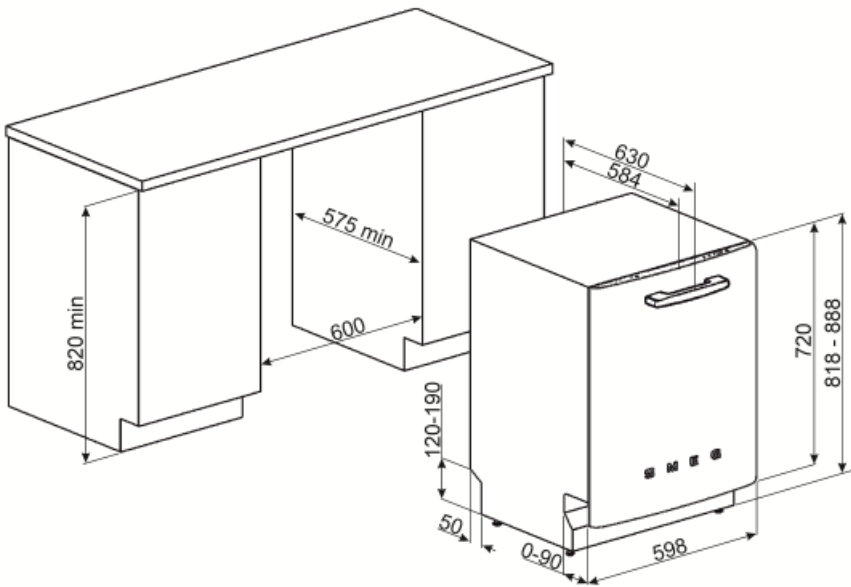

Névleges kapacitás (ps) 13
Vízfogyasztás [ciklusonként] 9,0 litres

Levegőben terjedő akusztikus zajkibocsátási osztály B
Energiahatékonysági mutató (EEI) 37,9

Elektromos csatlakozás

Dugó (F;E) Schuko
Csatlakoztatott áramforrás 1800 W
Jelenlegi 10 A
Feszültség 220-240 V

Frekvencia (Hz) 50 Hz
A kapcsolat típusa Egyfázisú (pl. motor)
Tápkábel hossza 140 cm