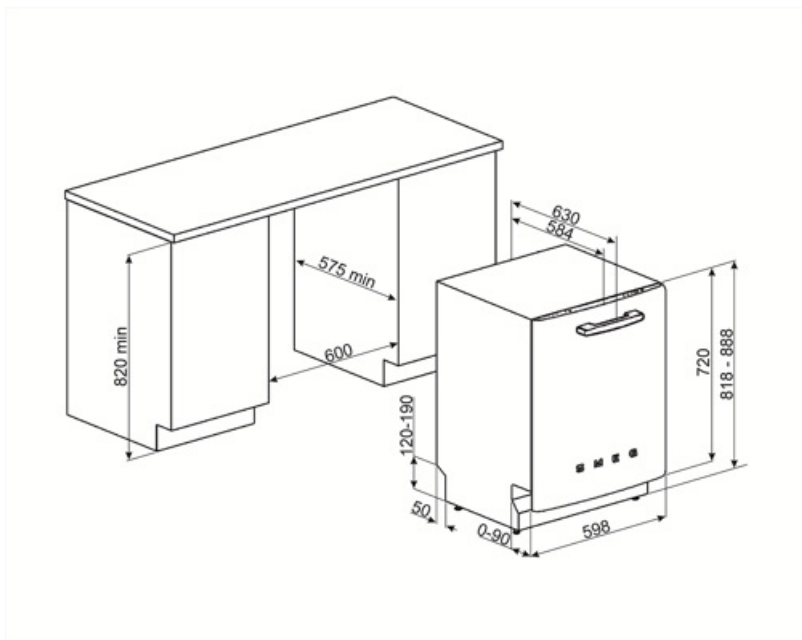

Névleges kapacitás (ps) 13
Vízfogyasztás [ciklusonként] 9,0 litres

Levegőben terjedő akusztikus zajkibocsátási osztály B
Energiahatékonysági mutató (EEI) 37,9

Elektromos csatlakozás

Csatlakoztatott áramforrás 1800 W
Áramerősség 10 A
Feszültség 220-240 V
Frekvencia (Hz) 50 Hz

A kapcsolat típusa Egyfázisú (pl. motor)
Tápkábel hossza 140 cm
Csatlakozódugó (F;E) Schuko