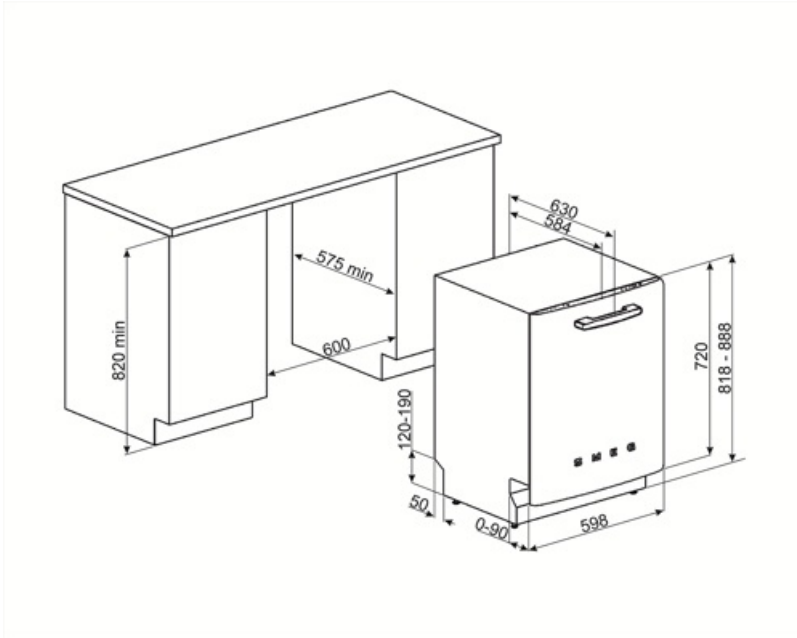

Nominell effekt	1800 W	Type tilkobling	Single-fase
Strøm	10 A	Lengde på ledning	140 cm
Spenning	220-240 V	Støpseltype	(F;E) Schuko
Frekvens	50 Hz