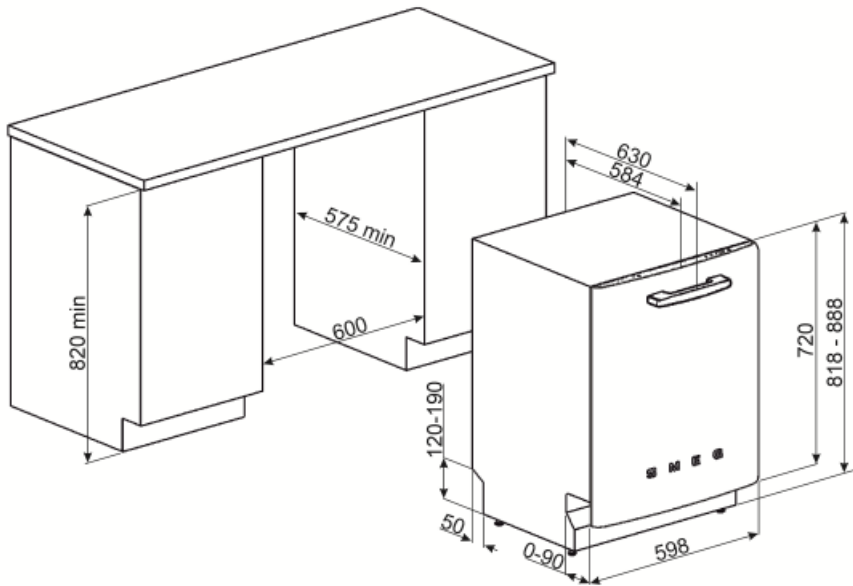

Støpseltype	(F;E) Schuko	Frekvens	50 Hz
Nominell effekt	1800 W	Type tilkobling	Single-fase
Strøm	10 A	Lengde på ledning	140 cm
Spenning	220-240 V