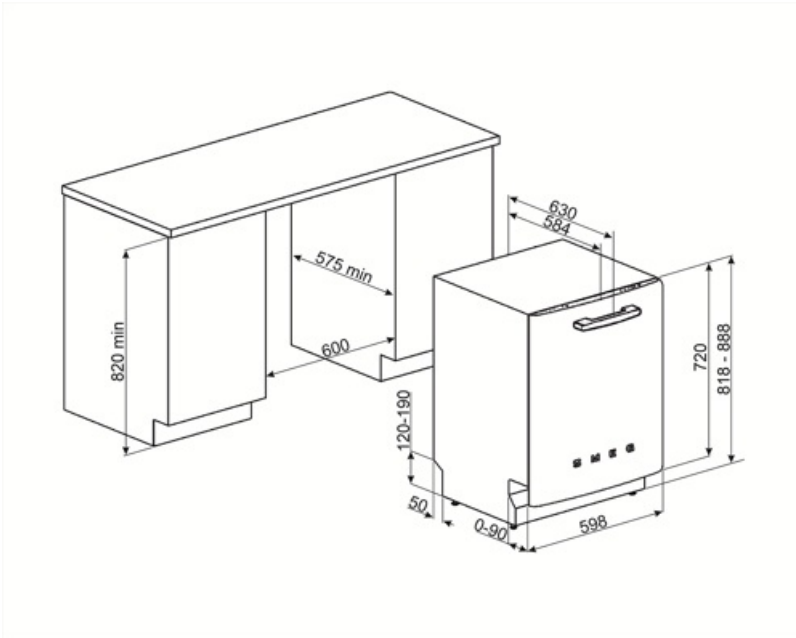

Aansluitwaarde	1800 W	Type of connection	Eenfasig
Stroom	10 A	Lengte voedingskabel	140 cm
Spanning	220-240 V	Stekker	(F;E) Schuko
Frequentie	50 Hz