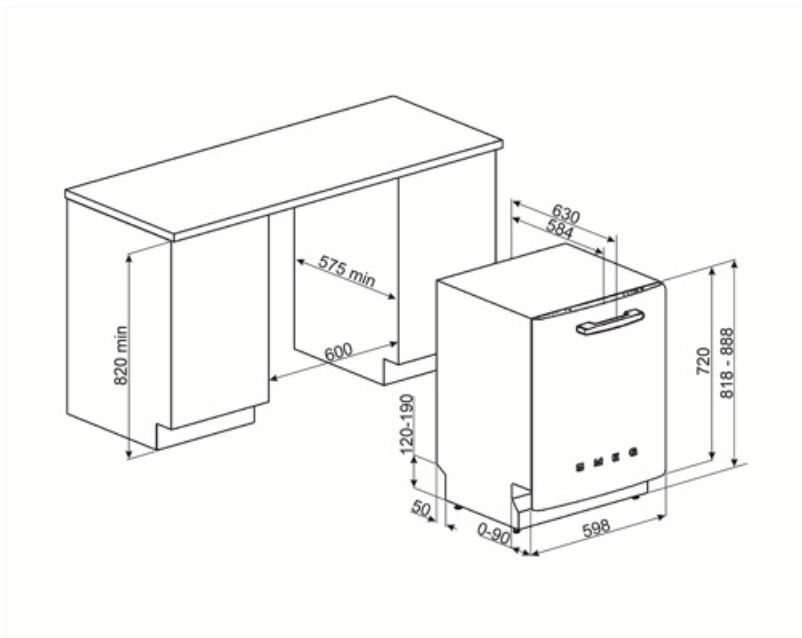

Pripojený výkon	1800 W	Typ pripojenia	Jednofázový
Prúd	10 A	Dĺžka napájacieho kábla	140 cm
Napätie	220-240 V	Zátka	(F;E) Schuko
Frekvencia (Hz)	50 Hz