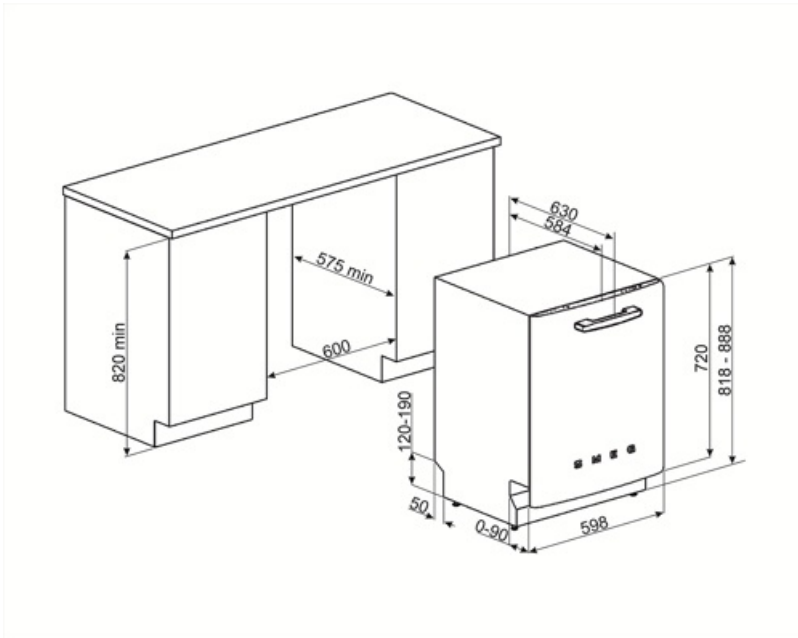

Pripojený výkon	1800 W	Typ pripojenia	Jednofázový
Prúd	10 A	Dĺžka napájacieho kábla	140 cm
Napätie	220-240 V	Zátka	(F;E) Schuko
Frekvencia (Hz)	50 Hz