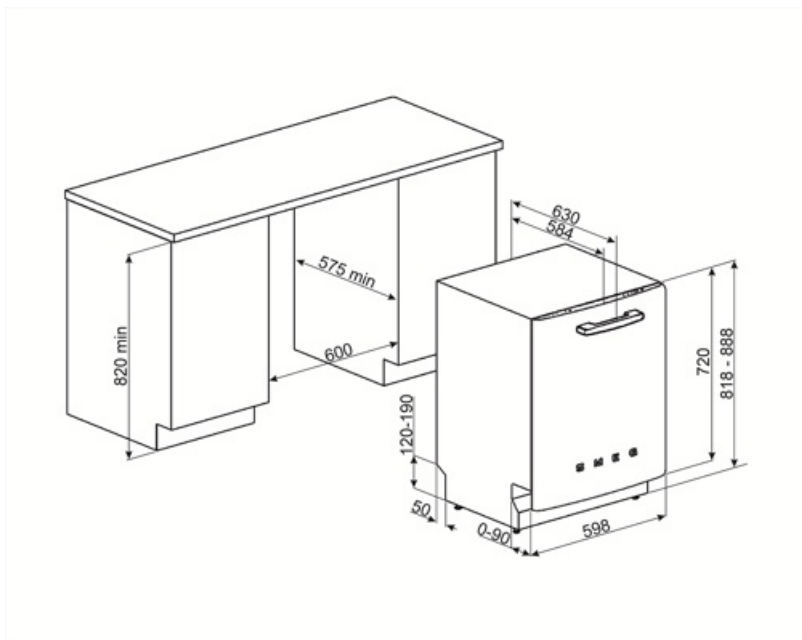

Napätie 220-240 V

Frekvencia (Hz) 50 Hz