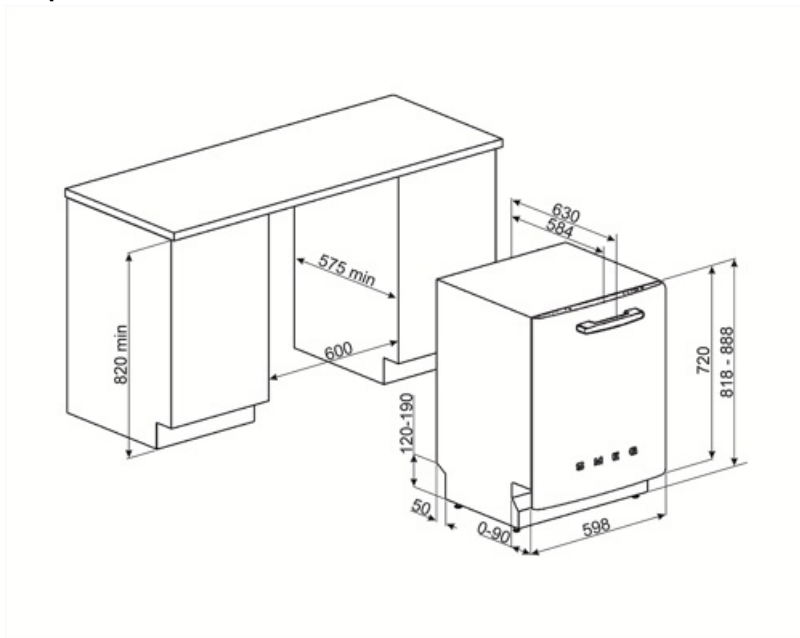

Zátka	(F;E) Schuko	Frekvencia (Hz)	50 Hz
Pripojený výkon	1800 W	Typ pripojenia	Jednofázový
Prúd	10 A	Dĺžka napájacieho kábla	140 cm
Napätie	220-240 V