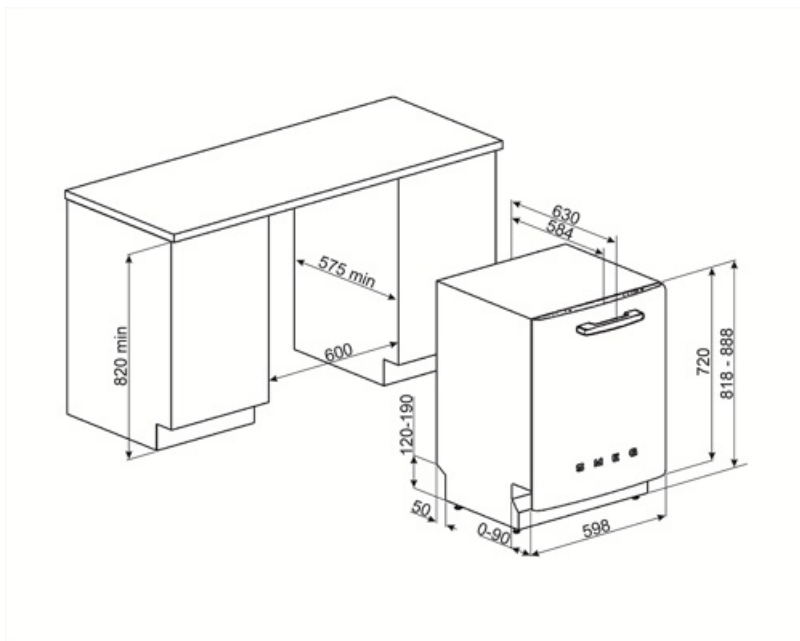

Elektrisk anslutning

Anslutningseffekt	1800 W	Typ av anslutning	1-fas
Ström	10 A	Sladdens längd	140 cm
Spänning	220-240 V	Typ av kontakt	(F;E) Eurokontakt
Frekvens	50 Hz