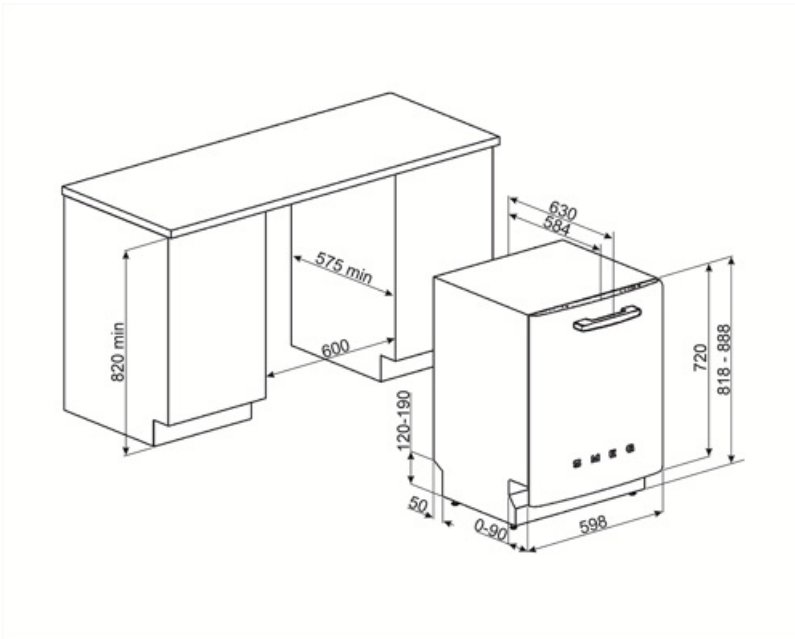

Elektrisk anslutning

Anslutningseffekt	1800 W	Typ av anslutning	1-fas
Ström	10 A	Sladdens längd	140 cm
Spänning	220-240 V	Typ av kontakt	(F;E) Eurokontakt
Frekvens	50 Hz