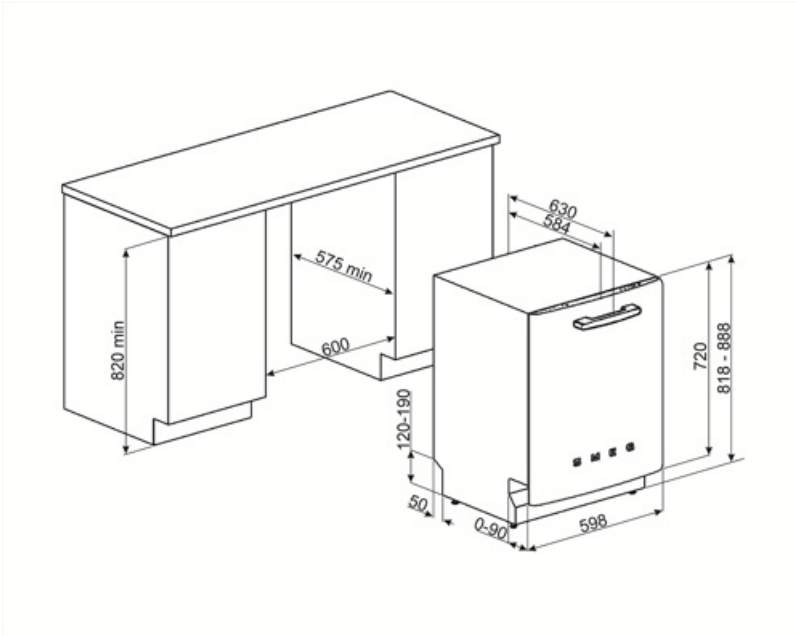

Anslutningseffekt	1800 W	Typ av anslutning	1-fas
Ström	10 A	Sladdens längd	140 cm
Spänning	220-240 V	Typ av kontakt	(F;E) Eurokontakt
Frekvens	50 Hz