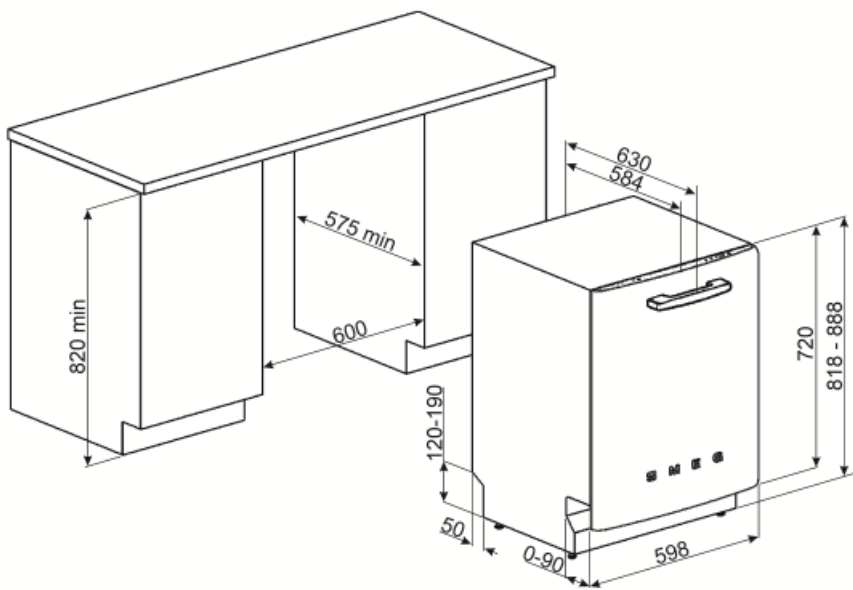

Elektrisk anslutning

Typ av kontakt	(F;E) Eurokontakt	Frekvens	50 Hz
Anslutningseffekt	1800 W	Typ av anslutning	1-fas
Ström	10 A	Sladdens längd	140 cm
Spänning	220-240 V