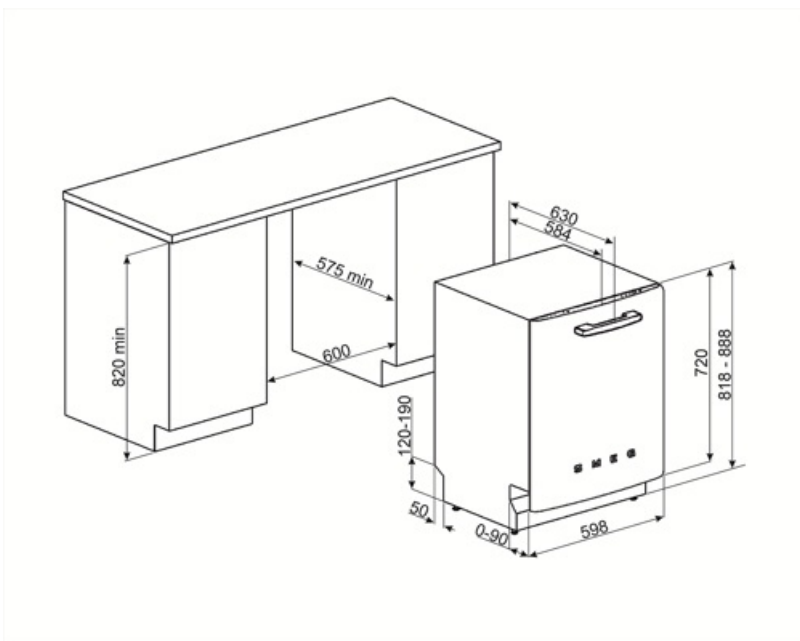

Класс энергоэффективности	B	Продолжительность цикла	4:25 h:min
Потребление энергии [на 100 циклов, тестовая программа Экономичная]	63 кВт/ч	Излучение воздушного шума (фаза вращения)	44 дБ(A) re 1пВт
Загрузка, комплектов	13	Класс эмиссии воздушного акустического шума	B
Потребление воды [за цикл]	9.0 litres	Индекс энергоэффективности (EEI)	37.9

Електричне підключення

Номинальная мощность подключения	1800 Вт	Тип подключения	Однофазне
Сила струму (А)	10 А	Довжина електричного кабелю	140 см
Напруга	220-240 В	Тип електричної вилки	Европейская вилка для переменного тока
Частота струму (Гц)	50 Гц