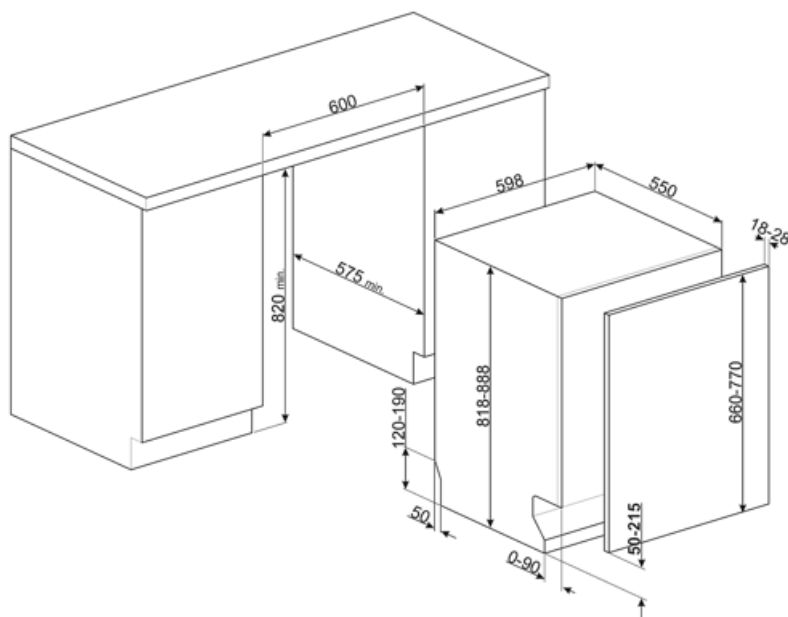

Vandforbrug [pr. cyklus] 8.5 litres

Energieeffektivitetsindeks 43.8
(EEI)

Elektrisk tilslutning

Nominel effekt 1800 W
Nuværende 10 A
Spænding 220-240 V
Frekvens (Hz) 50 Hz

Type af forbindelse Enkelt fase
Kabellængde 140 cm
Stik (F;E) Schuko