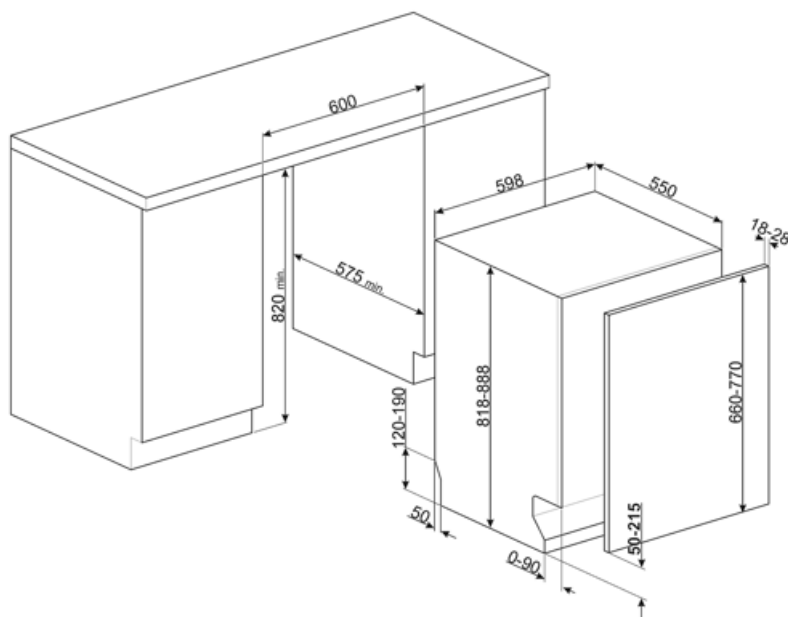

Vandforbrug [pr. cyklus] 8.5 litres

Energieeffektivitetsindeks 43.8
(EEI)

Elektrisk tilslutning

Nominal effekt	1800 W	Type af forbindelse	Enkelt fase
Nuværende	10 A	Kabellængde	140 cm
Spænding	220-240 V	Stik	(F;E) Schuko
Frekvens (Hz)	50 Hz