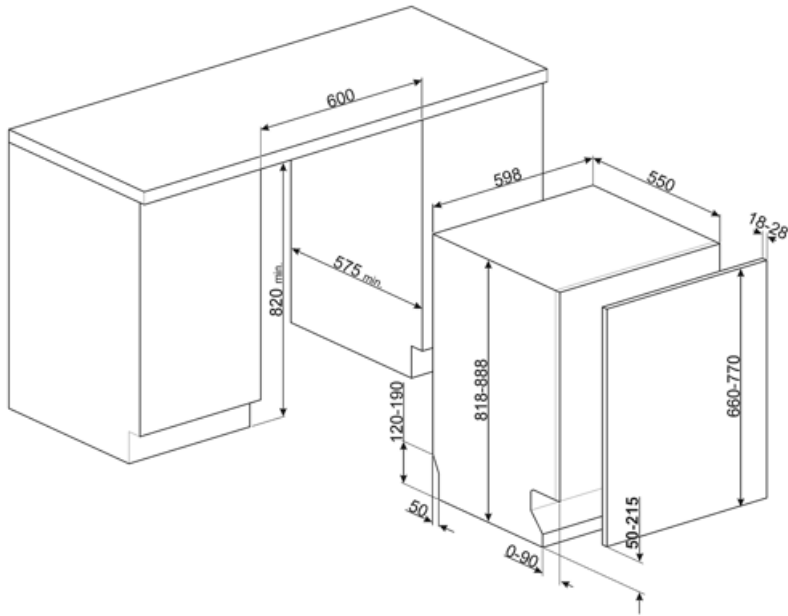

Virta
Jännite
Taajuus

10 A
220-240 V
50 Hz

Johdon pituus 140 cm
Sähköpistokkeen tyyppi (F;E) Schuko