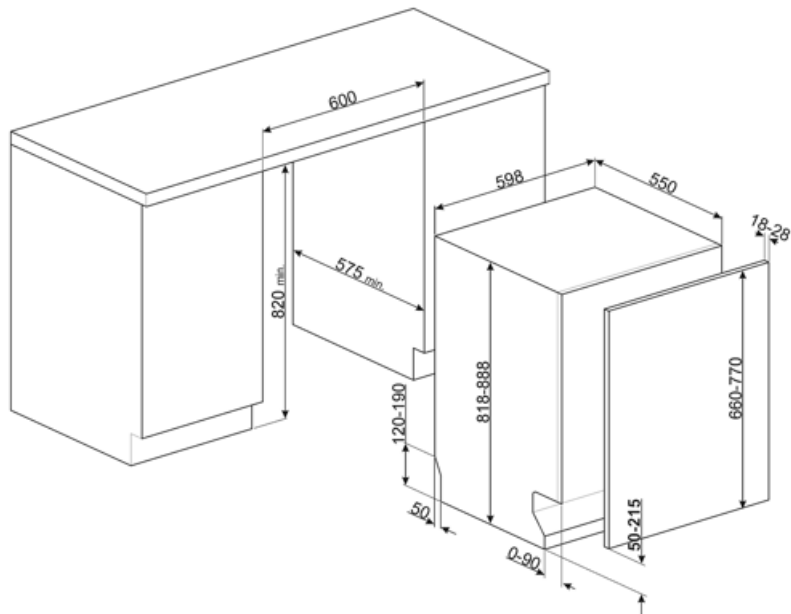

Anslutningseffekt	1800 W	Typ av anslutning	1-fas
Ström	10 A	Sladdens längd	140 cm
Spänning	220-240 V	Typ av kontakt	(F;E) Eurokontakt
Frekvens	50 Hz