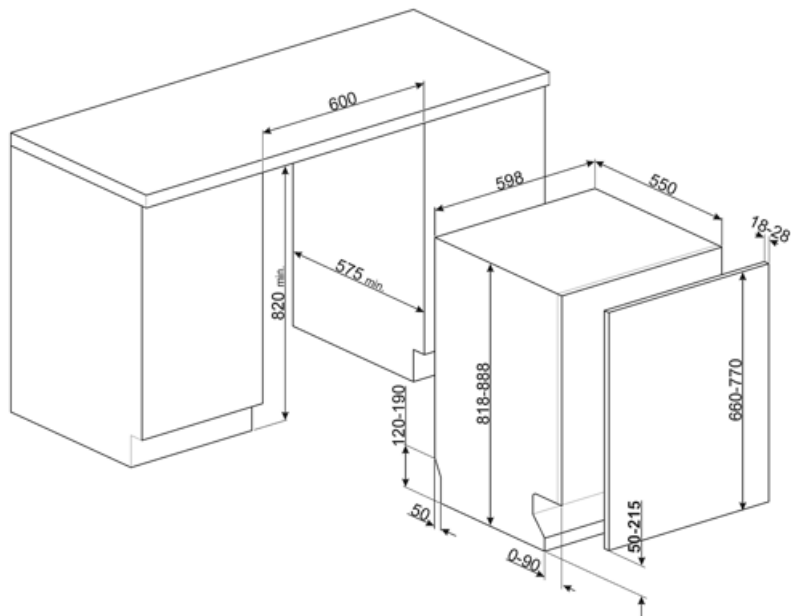

Anslutningseffekt	1800 W	Typ av anslutning	1-fas
Ström	10 A	Sladdens längd	140 cm
Spänning	220-240 V	Typ av kontakt	(F;E) Eurokontakt
Frekvens	50 Hz