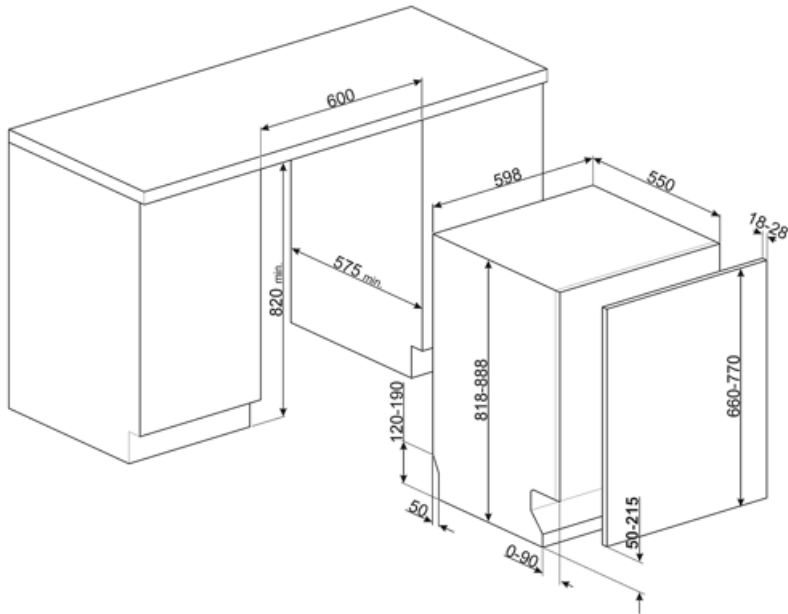

Anslutningseffekt	1800 W	Typ av anslutning	1-fas
Ström	10 A	Sladdens längd	140 cm
Spänning	220-240 V	Typ av kontakt	(F;E) Eurokontakt
Frekvens	50 Hz