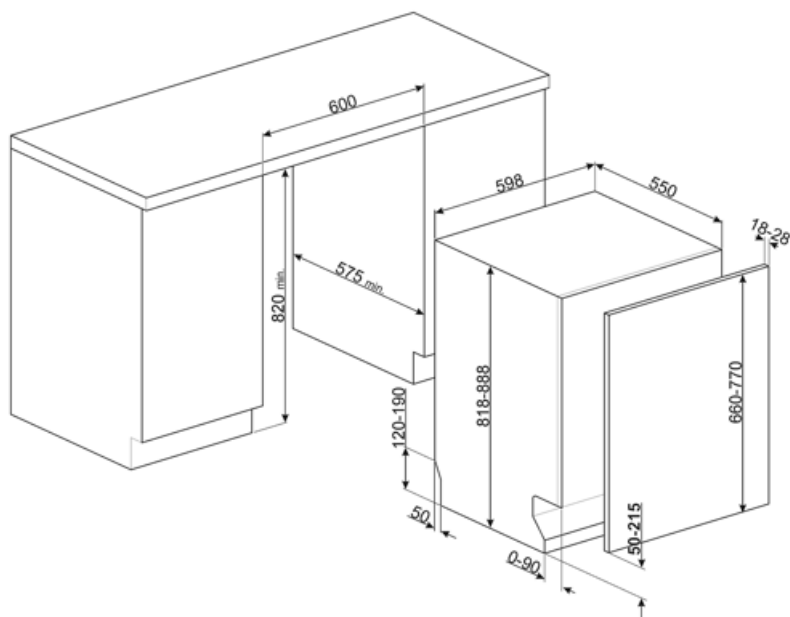

Wasserverbrauch des
eco-Programms pro
Betriebszyklus 8,5 l

Elektrischer Anschluss

Elektrische
Gesamtanschlusswert 1800 W
Absicherung 10 A
Spannung 220-240 V
Frequenz 50 Hz

Anschlussart Einphasig
Länge Netzkabel 140 cm
Netzstecker (F;E) Schuko