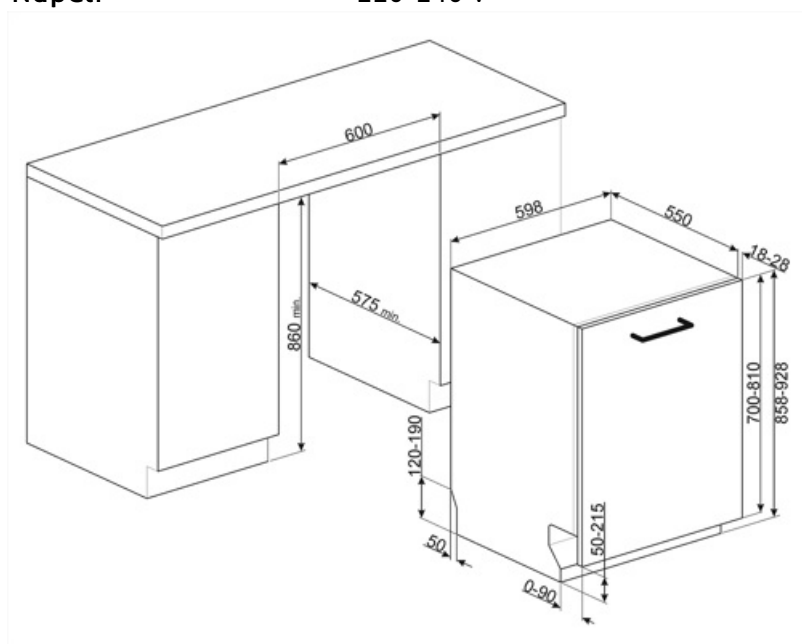

Napětí

220-240 V