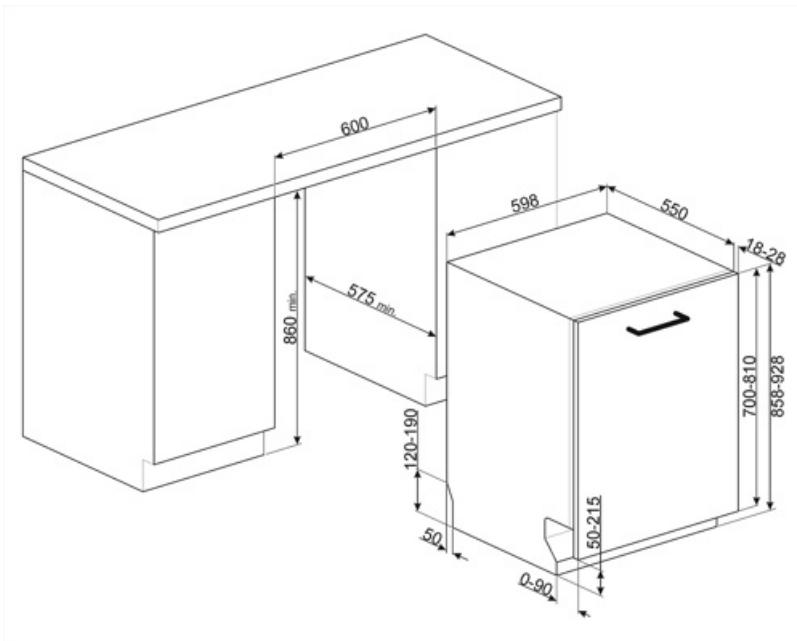

Vandforbrug [pr. cyklus] 8.5 litres

Energieeffektivitetsindeks 43.8
(EEI)

Elektrisk tilslutning

Nominel effekt	1800 W	Type af forbindelse	Enkelt fase
Nuværende	10 A	Kabellængde	140 cm
Spænding	220-240 V	Stik	(F;E) Schuko
Frekvens (Hz)	50 Hz