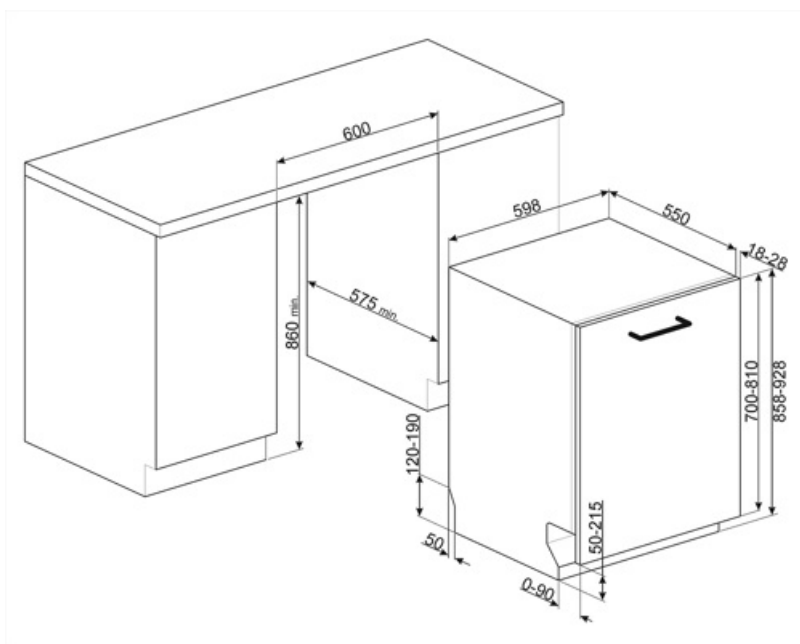

Vandforbrug [pr. cyklus] 8.5 litres

Energieeffektivitetsindeks 43.8
(EEI)

Elektrisk tilslutning

Nominel effekt 1800 W
Nuværende 10 A
Spænding 220-240 V
Frekvens (Hz) 50 Hz

Type af forbindelse Enkelt fase
Kabellængde 140 cm
Stik (F;E) Schuko