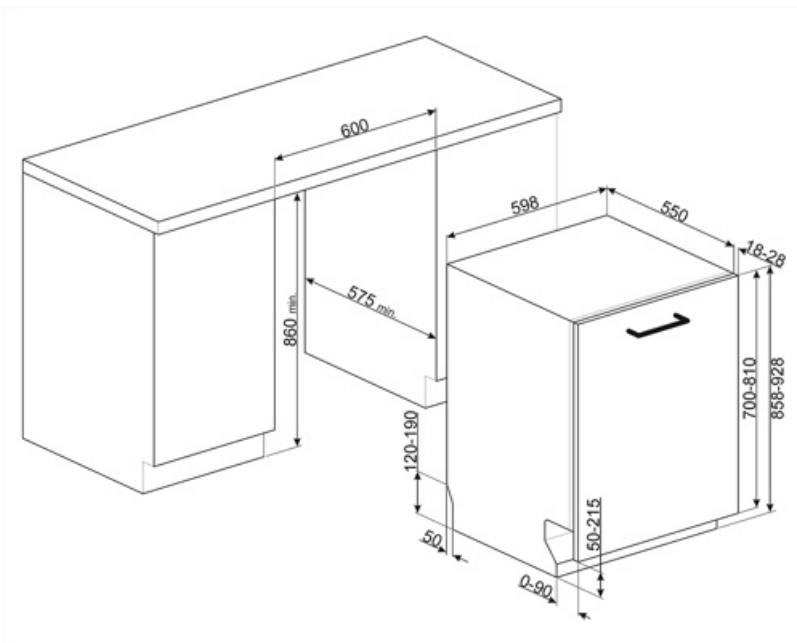

Vandforbrug [pr. cyklus] 8,5 litres

Energieeffektivitetsindeks 43,8
(EEI)

Elektrisk tilslutning

Nominel effekt 1800 W
Nuværende 10 A
Spænding 220-240 V
Frekvens (Hz) 50 Hz

Type af forbindelse Enkelt fase
Kabellængde 140 cm
Stik (F;E) Schuko