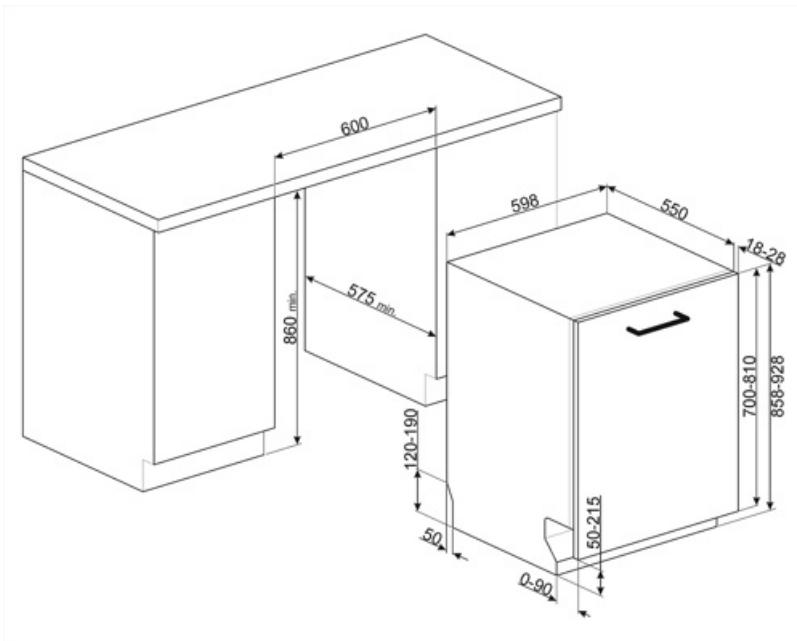

Vandforbrug [pr. cyklus] 8,5 litres

Energieeffektivitetsindeks 43,8
(EEI)

Elektrisk tilslutning

Nominel effekt	1800 W	Type af forbindelse	Enkelt fase
Nuværende	10 A	Kabellængde	140 cm
Spænding	220-240 V	Stik	(F;E) Schuko
Frekvens (Hz)	50 Hz