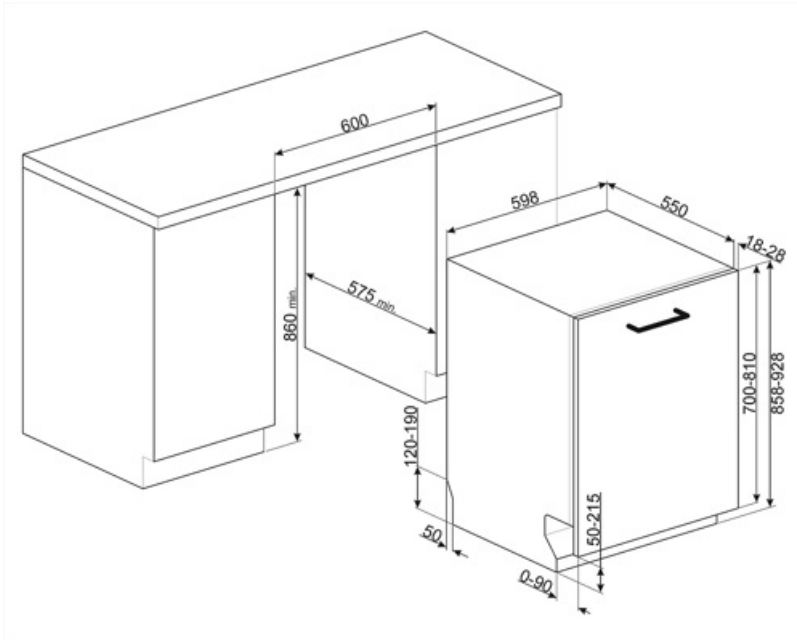

Nimellisteho	1800 W	Virtalähteen tyyppi	Yksivaiheinen
Virta	10 A	Johdon pituus	140 cm
Jännite	220-240 V	Sähköpistokkeen tyyppi	(F;E) Schuko
Taajuus	50 Hz