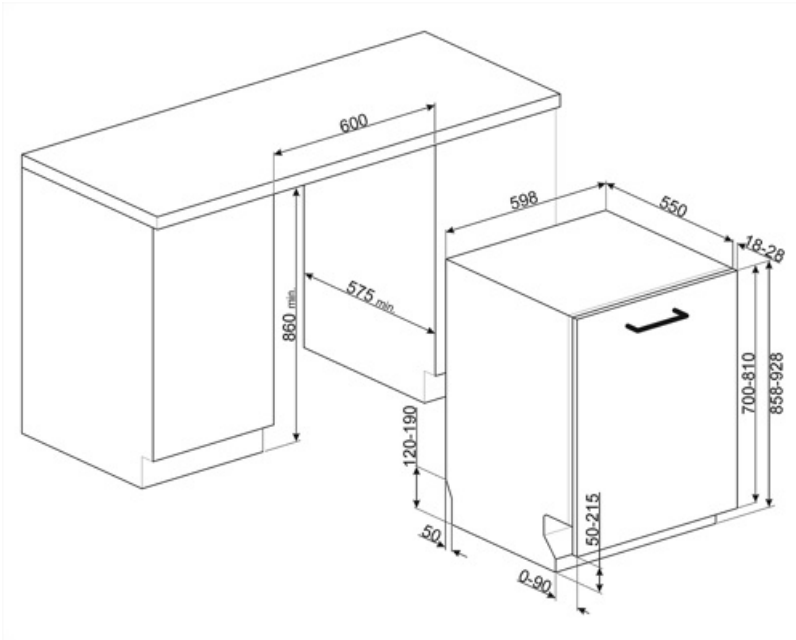

Nimellisteho	1800 W	Virtalähteen tyyppi	Yksivaiheinen
Virta	10 A	Johdon pituus	140 cm
Jännite	220-240 V	Sähköpistokkeen tyyppi	(F;E) Schuko
Taajuus	50 Hz