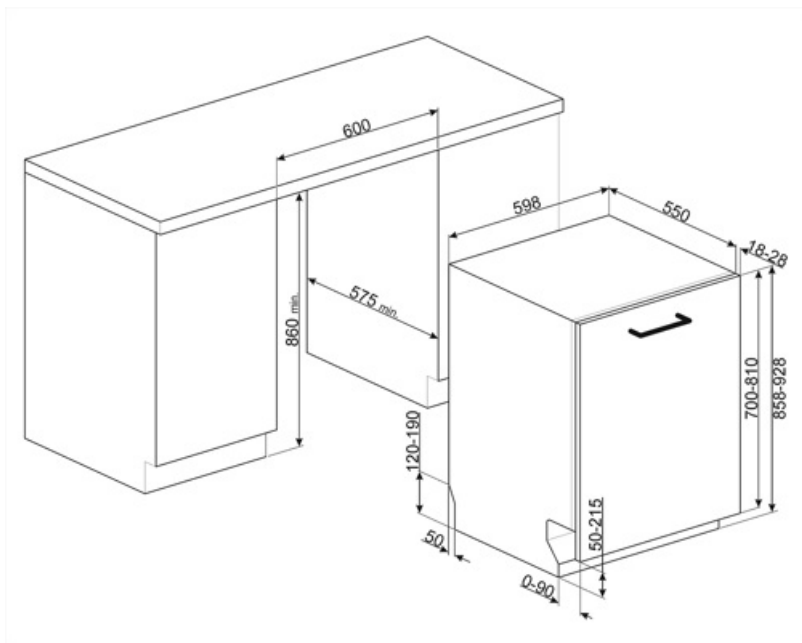

Nimellisteho	1800 W	Virtalähteen tyyppi	Yksivaiheinen
Virta	10 A	Johdon pituus	140 cm
Jännite	220-240 V	Sähköpistokkeen tyyppi	(F;E) Schuko
Taajuus	50 Hz