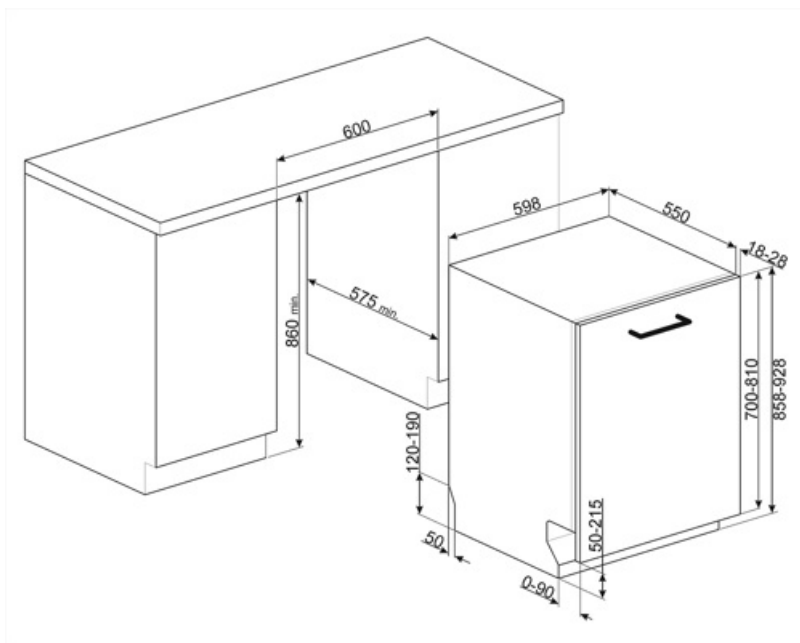

Vízfogyasztás
[ciklusonként]

8.5 litres

Levegőben terjedő
akusztikus
zajkibocsátási osztály

B

Energiahatékonysági
mutató (EEI)

43.8

Elektromos csatlakozás

Csatlakoztatott
áramforrás

1800 W

A kapcsolat típusa

Egyfázisú (pl. motor)

Áramerősség

10 A

Tápkábel hossza

140 cm

Feszültség

220-240 V

Csatlakozódugó

(F;E) Schuko

Frekvencia (Hz)

50 Hz