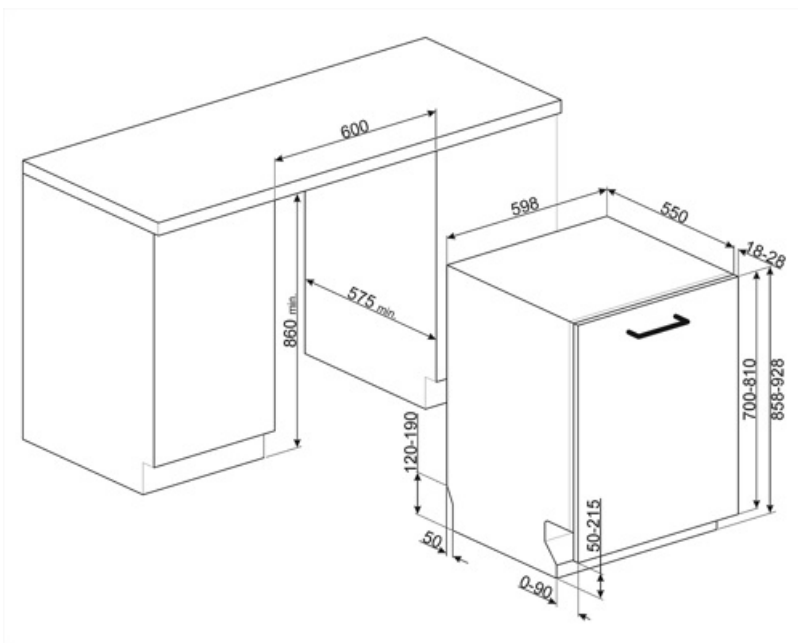

Vízfogyasztás
[ciklusonként]

8.5 litres

Levegőben terjedő
akusztikus
zajkibocsátási osztály

B

Energiahatékonysági
mutató (EEI)

43.8

Elektromos csatlakozás

Csatlakoztatott
áramforrás

1800 W

A kapcsolat típusa

Egyfázisú (pl. motor)

Áramerősség

10 A

Tápkábel hossza

140 cm

Feszültség

220-240 V

Csatlakozódugó

(F;E) Schuko

Frekvencia (Hz)

50 Hz