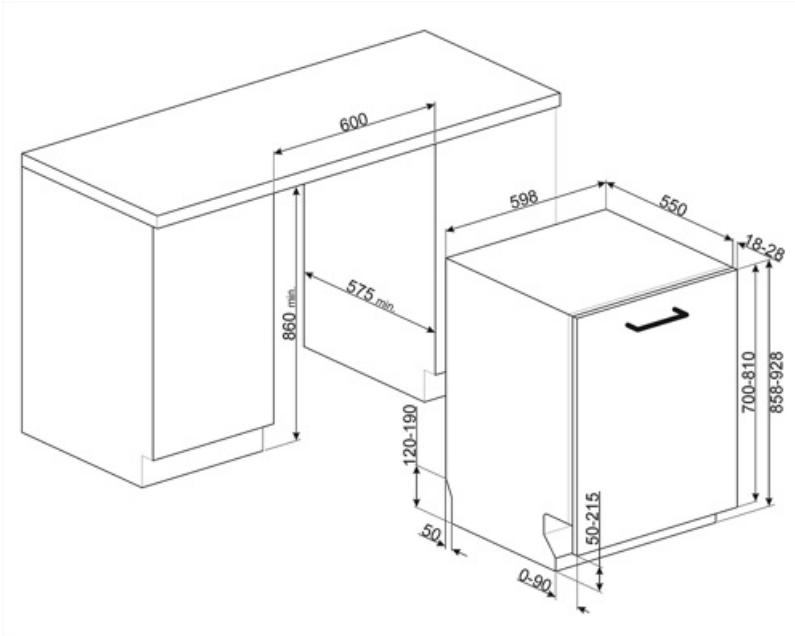

Aansluitwaarde 1800 W
Stroom 10 A
Spanning 220-240 V
Frequentie 50 Hz

Type of connection Eenfasig
Lengte voedingskabel 140 cm
Stekker (F;E) Schuko