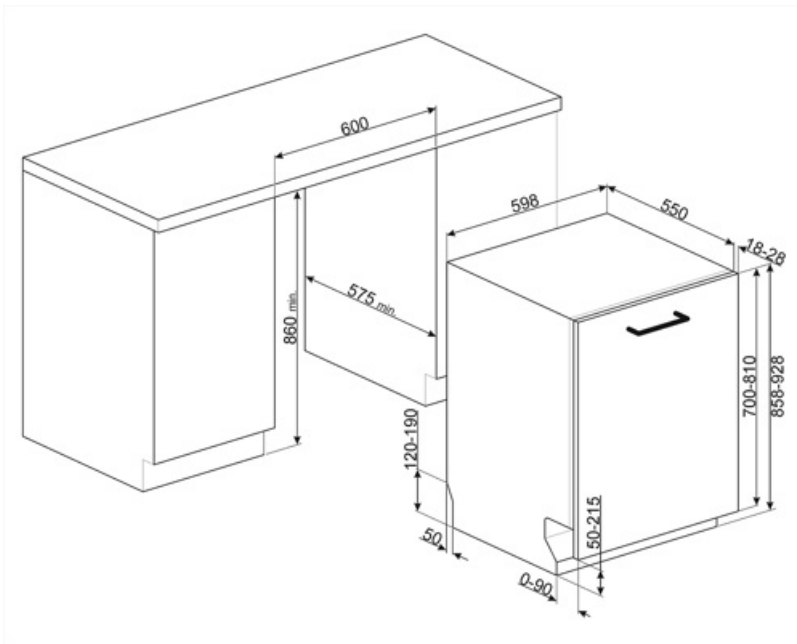

Elektrické pripojenie

Pripojený výkon 1800 W
Prúd 10 A
Napätie 220-240 V
Frekvencia (Hz) 50 Hz

Typ pripojenia Jednofázový
Dĺžka napájacieho kábla 140 cm
Zátka (F;E) Schuko