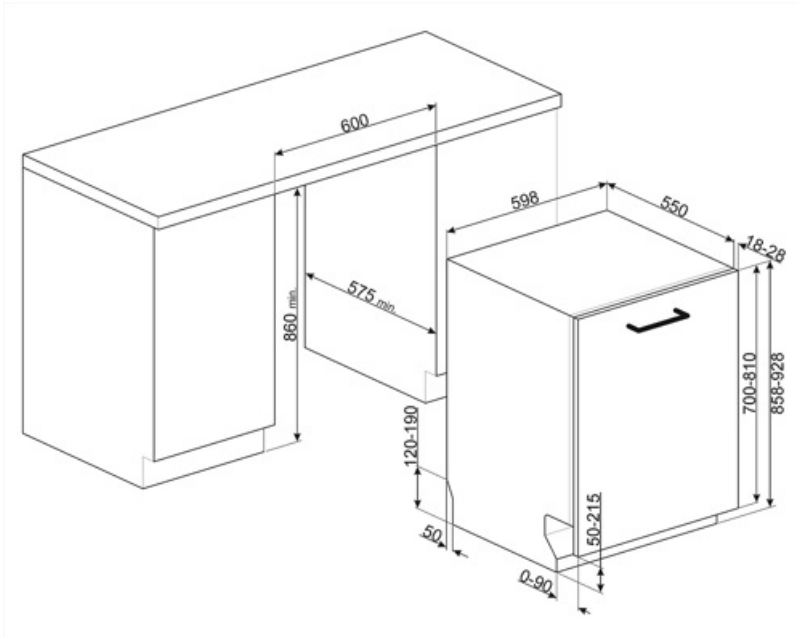

Zátka	(F;E) Schuko	Frekvencia (Hz)	50 Hz
Pripojený výkon	1800 W	Typ pripojenia	Jednofázový
Prúd	10 A	Dĺžka napájacieho kábla	140 cm
Napätie	220-240 V