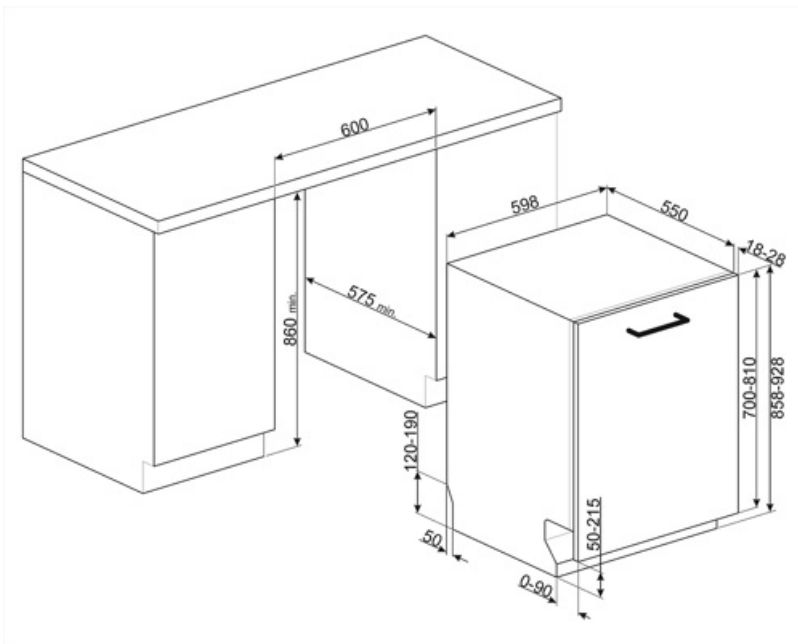

Vattenförbrukning [per cykel] 8.5 litres

Elektrisk anslutning

Anslutningseffekt	1800 W	Typ av anslutning	1-fas
Ström	10 A	Sladdens längd	140 cm
Spänning	220-240 V	Typ av kontakt	(F;E) Eurokontakt
Frekvens	50 Hz