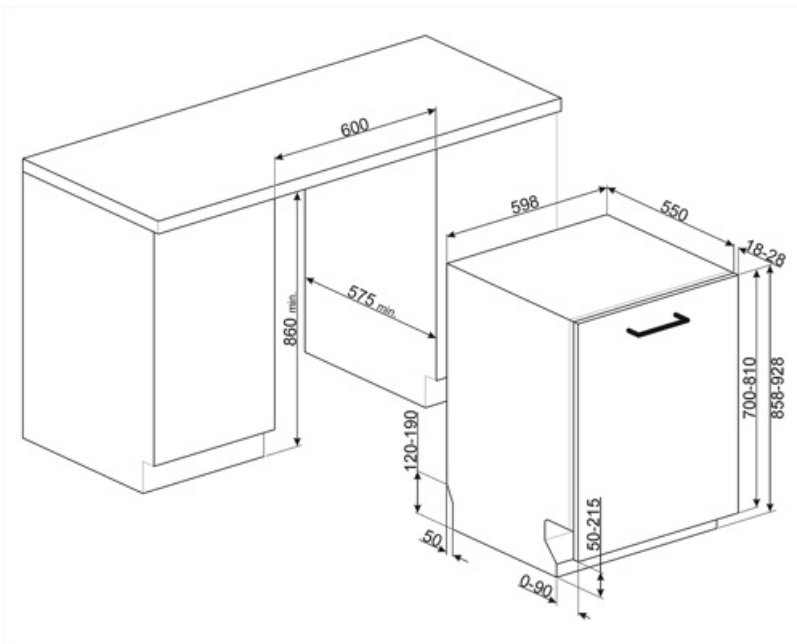

Vattenförbrukning [per cykel] 8,5 litres

Elektrisk anslutning

Anslutningseffekt	1800 W	Typ av anslutning	1-fas
Ström	10 A	Sladdens längd	140 cm
Spänning	220-240 V	Typ av kontakt	(F;E) Eurokontakt
Frekvens	50 Hz