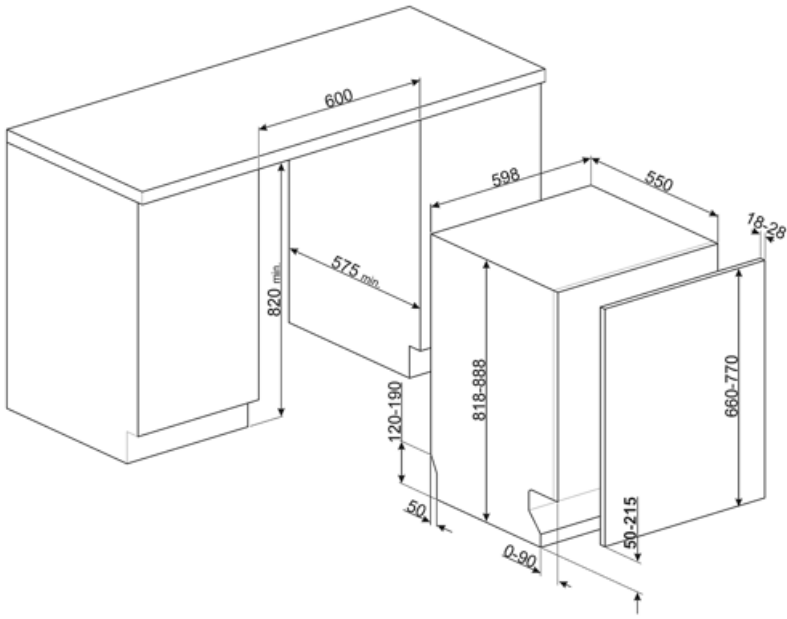

מאפיינים טכניים

Width (mm)	598 mm
Depth (mm)	545 mm
Product Height (mm)	818 mm
בקריות	אלקטרוני
Programme graphics	Symbols
מחווך הדלקה/כיבוי	כן
מחווך תאורת מלח	אור
מחווך עזר לשטיפה	אור
מחווך סוף המחזור	צליל
מערכת שטיפה	מסלולי
זרוע ריסוס שלישית	יחיד
מרכז המים	עם הגדרות אלקטרוניות
מערכת הגנה מהצפה	יחיד Acquastop
צינור מים	יחיד; מים קרים/חמים מקסי' חיסכון בחשמל עם - 60°C מים חמים עד 35%
קשיות מים מרבית	100°FH;58°dH

מערכת ייבוש	ייבוש בעיבוי טבעי, עם מערכת Dry Assist + לפתיחה אוטומטית של הדלת בסוף המחזור
הגנת קיטור	בפלסטיק
חומר אמבט	נירוסטה
מסנן	נירוסטה
גוף חימום נסתר	כן
צירים	FLEXIFIT, איזון עצמי, החלקה
משקל מינימלי ומקסימלי של לוח קדמי	2 - 11 kg
גובה בסיס מינימלי ומקסימלי	50 - 215 mm
רגליות מתכווננות	ס"מ, מ-820 עד 890 מ"מ 7
Additional gaskets	No
Back cover	Yes
Depth of dishwasher with open door (mm)	1146
רגליות אחוריות מתכווננות מהחזית	כן
Top cover	In plastic

חיבור חשמלי

תקע	(F;E) Schuko
חשמל מחובר	1800 W
זרם	10 A
מתח	220-240 V

תדר (Hz)	50 Hz
סוג החיבור	חד-פאזי
אורך כבל חשמל	140 cm

Compatible Accessories

KITFLEXI

Kit for 60cm dishwashers with FlexiFit hinges for door panel weight >11 kg (max 15 kg 82 cm and 13,5 kg 86 cm)