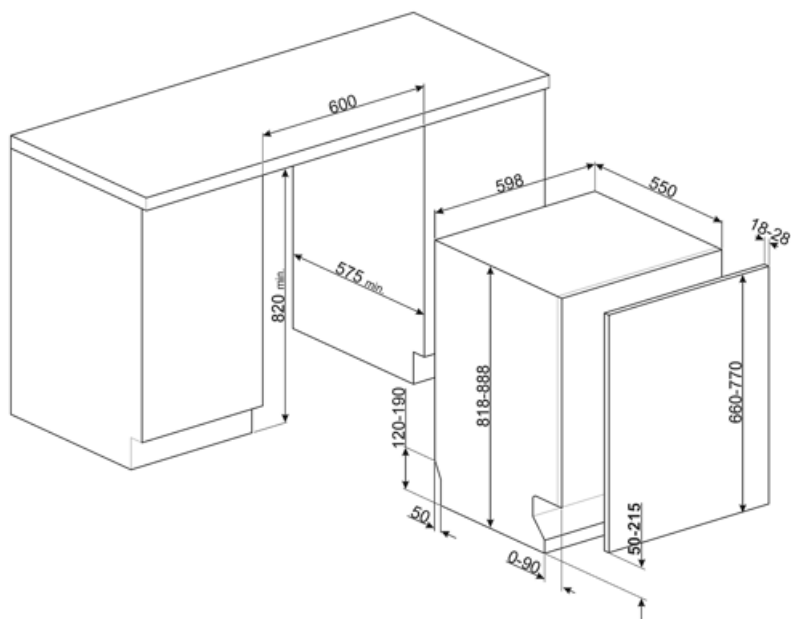

Elektrische Gesamtanschlusswert	1800 W	Länge Netzkabel	140 cm
Absicherung	10 A	Netzstecker	(F;E) Schuko
Spannung	220-240 V		
Frequenz	50 Hz