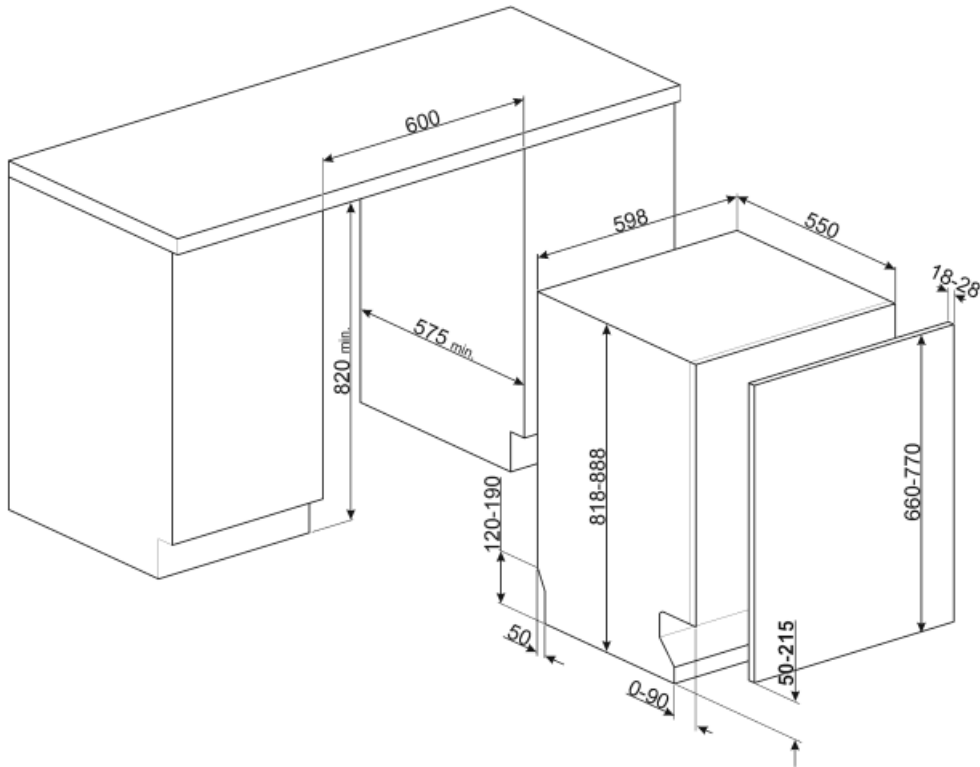

Spannung

220-240 V