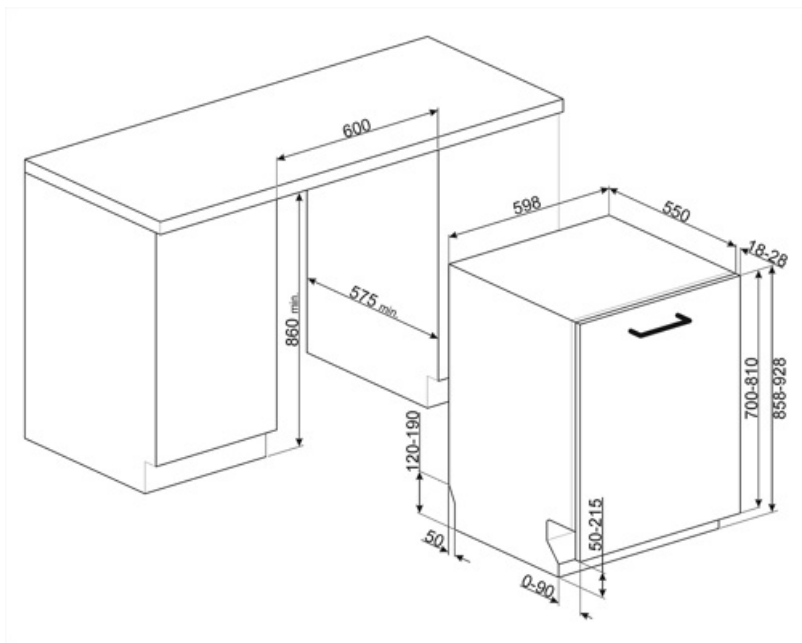

Elektrisk tilslutning

Nominal effekt	1800 W	Type af forbindelse	Enkelt fase
Nuværende	10 A	Kabellængde	140 cm
Spænding	220-240 V	Stik	(F;E) Schuko
Frekvens (Hz)	50 Hz