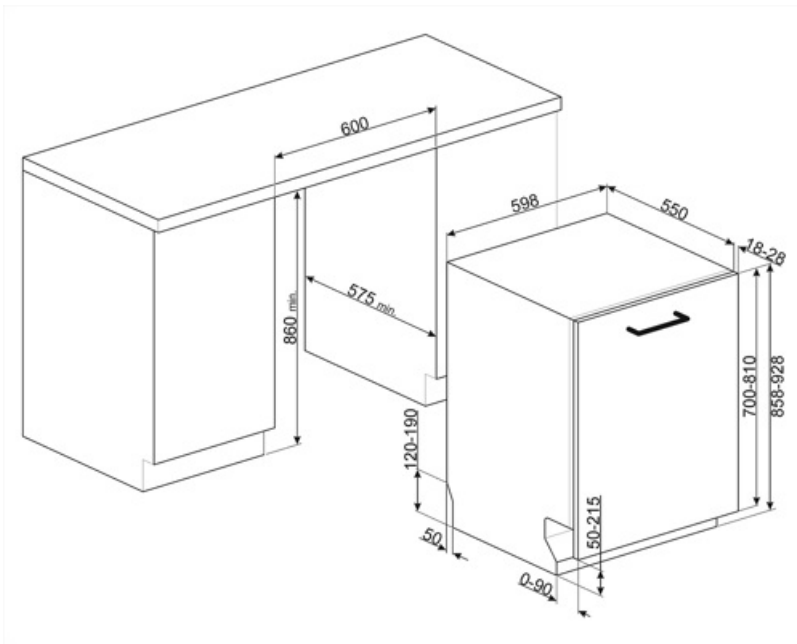

Elektrisk tilslutning

Nominal effekt	1800 W	Type af forbindelse	Enkelt fase
Nuværende	10 A	Kabellængde	140 cm
Spænding	220-240 V	Stik	(F;E) Schuko
Frekvens (Hz)	50 Hz