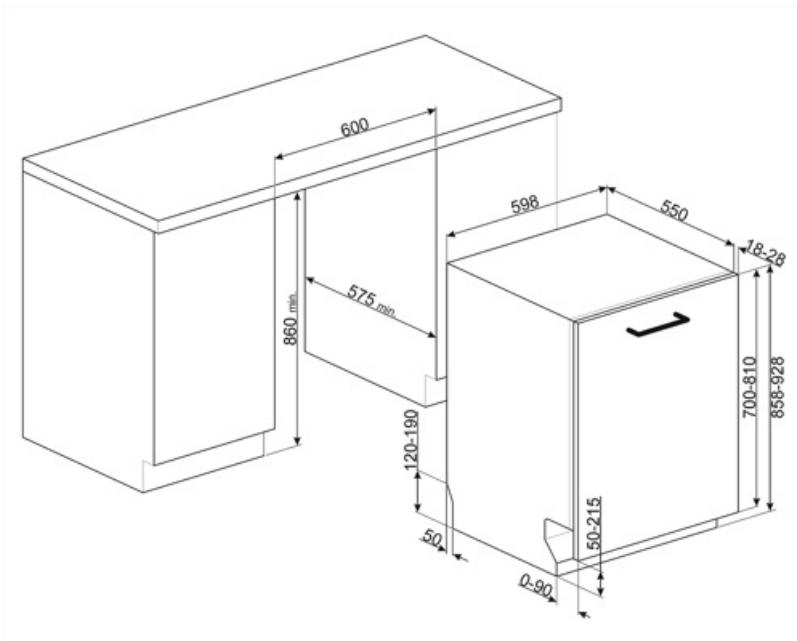

Elektromos csatlakozás

Csatlakoztatott áramforrás	1800 W
Áramerősség	10 A
Feszültség	220-240 V
Frekvencia (Hz)	50 Hz

A kapcsolat típusa	Egyfázisú (pl. motor)
Tápkábel hossza	140 cm
Csatlakozódugó	(F;E) Schuko