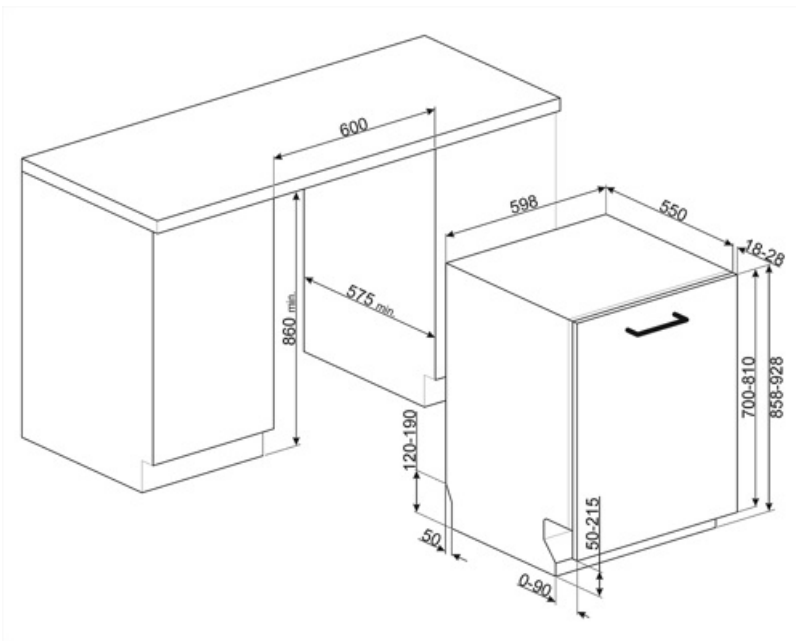

Elektromos csatlakozás

Csatlakoztatott áramforrás	1800 W
Áramerősség	10 A
Feszültség	220-240 V
Frekvencia (Hz)	50 Hz

A kapcsolat típusa	Egyfázisú (pl. motor)
Tápkábel hossza	140 cm
Csatlakozódugó	(F;E) Schuko