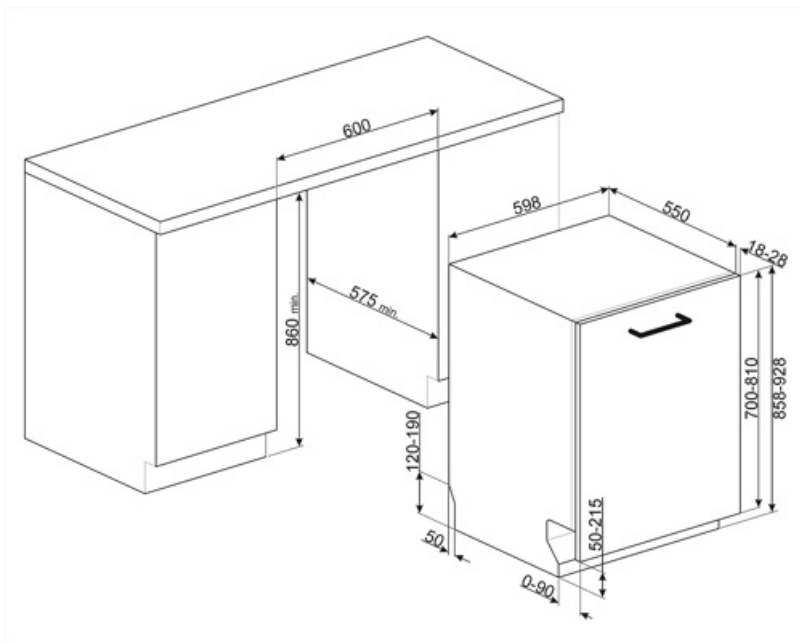

Elektrisk tilkobling

Nominell effekt	1800 W	Type tilkobling	Single-fase
Strøm	10 A	Lengde på ledning	140 cm
Spenning	220-240 V	Støpseltype	(F;E) Schuko
Frekvens	50 Hz