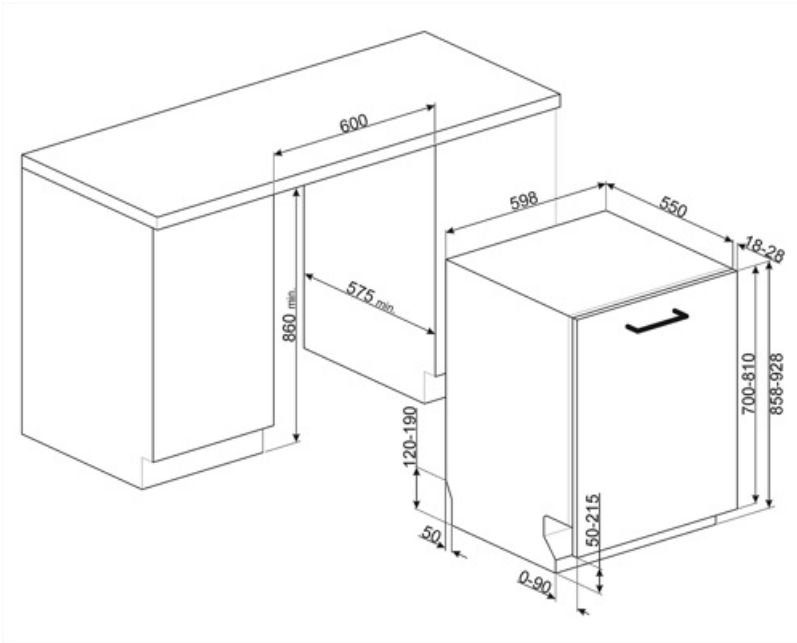

Frekvens

50 Hz