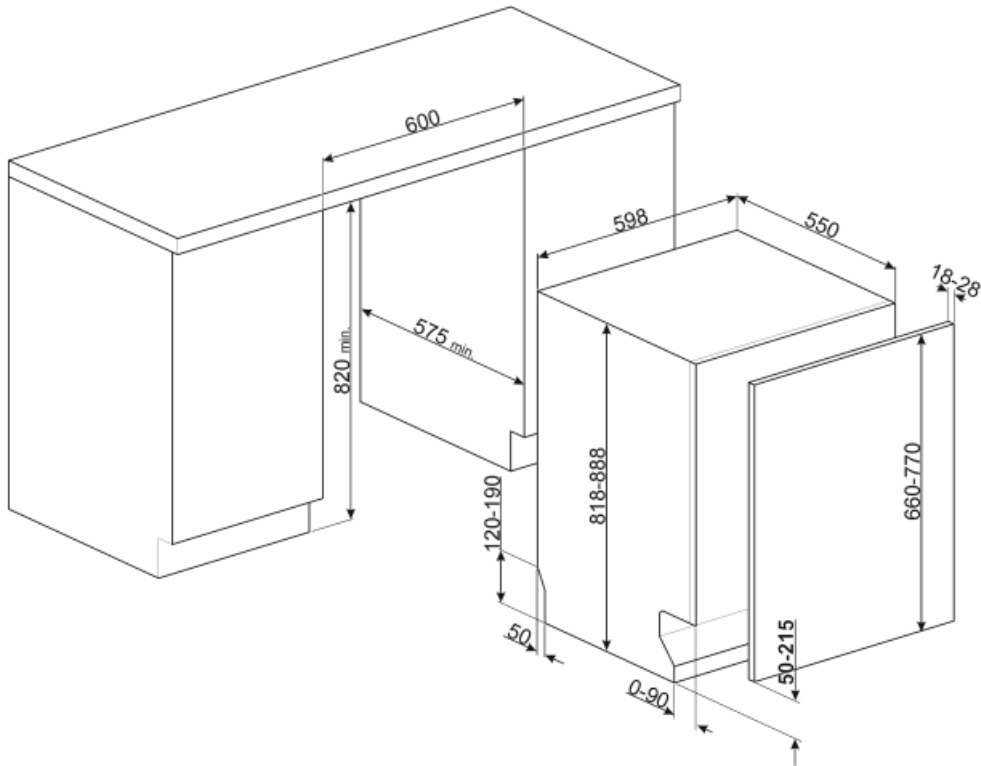

בשלוש רמות כוונון גובה של הסל העליון

הכלי הגדול ביותר הניתן להכנסה בסל התחתון
צבע רכיבים פנימיים
סלסלה לסכום

30,0 cm
כחול
כך

מאפיינים טכניים

Width (mm) 598 mm
Depth (mm) 545 mm
סוג צג (ספרות 3) LED צג
Product Height (mm) 818 mm
בקרות אלקטרוני
צג התחלה מושהית, מחוון זמן התוכנית
Programme graphics Symbols
מחון הדלקה/כיבוי כן
מחון תאורת מלח אור
מחון עזר לשטיפה אור
מחון סוף המחזור ActiveLight
מערכת שטיפה מסלולי
זרוע ריסוס שלישית יחיד
מרכז המים עם הגדרות אלקטרוניות
מערכת הגנה מהצפה יחיד Acquastop
צינור מים יחיד; מים קרים/חמים מקס' חיסכון בחשמל עם - 60°C מים חמים עד 35%

קשיות מים מרבית 100°FH;58°dH
מערכת ייבוש ייבוש בעיבוי טבעי, עם מערכת לפתיחה+ Dry Assist אוטומטית של הדלת בסוף המחזור
הגנת קיטור בפלסטיק
חומר אמבט נירוסטה
מסנן נירוסטה
גוף חימום נסתר כן
צירים FLEXIFIT, איזון עצמי, החלקה
משקל מינימלי ומקסימלי של לוח קדמי 2 - 11 kg
גובה בסיס מינימלי ומקסימלי 50 - 215 mm
ניתן להתקנה בעמידה כן
רגליות מתכווננות ס"מ, מ-820 עד 890 מ"מ 7
Back cover Yes
Depth of dishwasher with open door (mm) 1146
רגליות אחוריות מתכווננות מהחזית כן
Top cover In plastic

חיבור חשמלי

תקע (F;E) Schuko
חשמל מחובר 1800 W
זרם 10 A
מתח 220-240 V

תדר (Hz) 50 Hz
סוג החיבור תד-פאזי
אורך כבל חשמל 140 cm

Not included accessories

KITPL60N

ערכת לוח תחתון שחור עם גובה ועומק מתכווננים. ניתנת להתקנה בכל הדגמים המשולבים לחלוטין ובדגמים מתחת לדלפק Fulcrum או Flexifit עם צירים משתנים