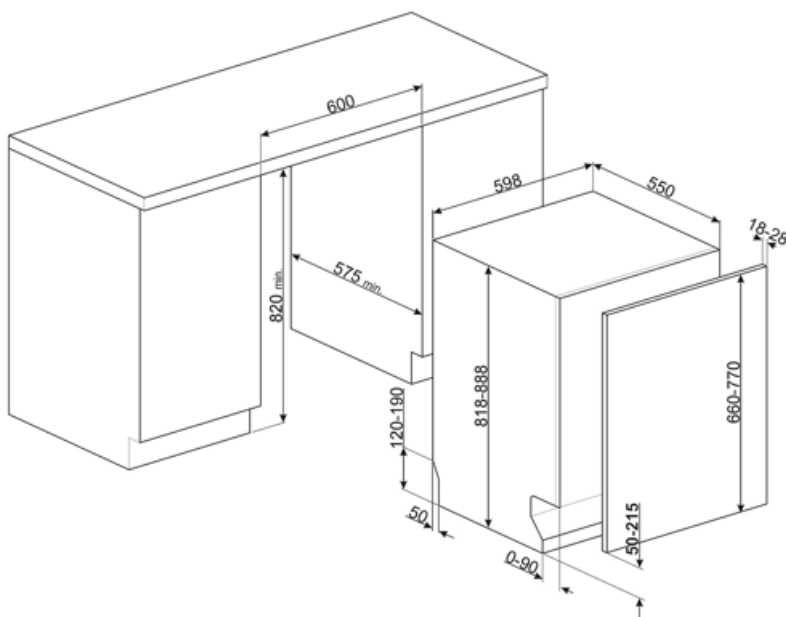

Vandforbrug [pr. cyklus] 8,5 litres

Energieeffektivitetsindeks 43,8
(EEI)

Elektrisk tilslutning

Nominal effekt	1800 W	Type af forbindelse	Enkelt fase
Nuværende	10 A	Kabellængde	140 cm
Spænding	220-240 V	Stik	(F;E) Schuko
Frekvens (Hz)	50 Hz