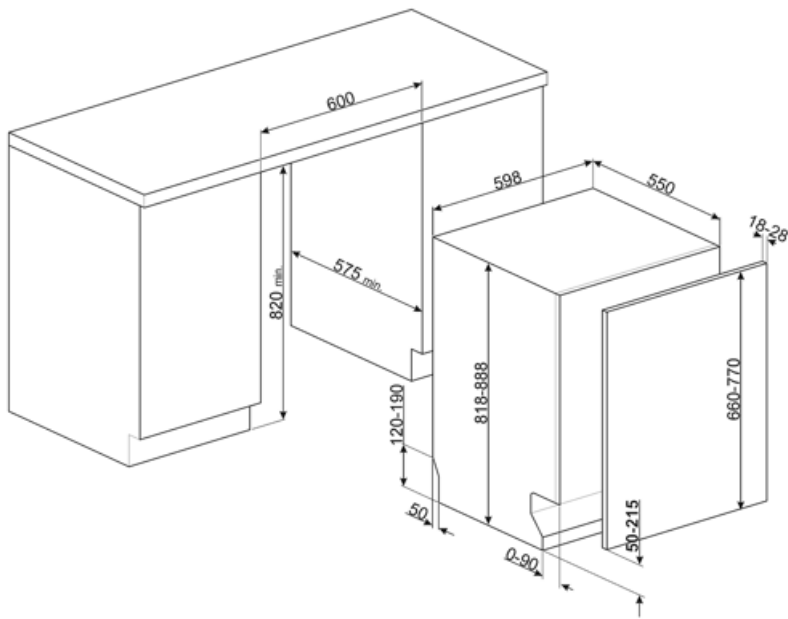

Sähköliitännä

Nimellisteho 1800 W
Virta 10 A
Jännite 220-240 V
Taajuus 50 Hz

Virtalähteen tyyppi Yksivaiheinen
Johdon pituus 140 cm
Sähköpistokkeen tyyppi (F;E) Schuko