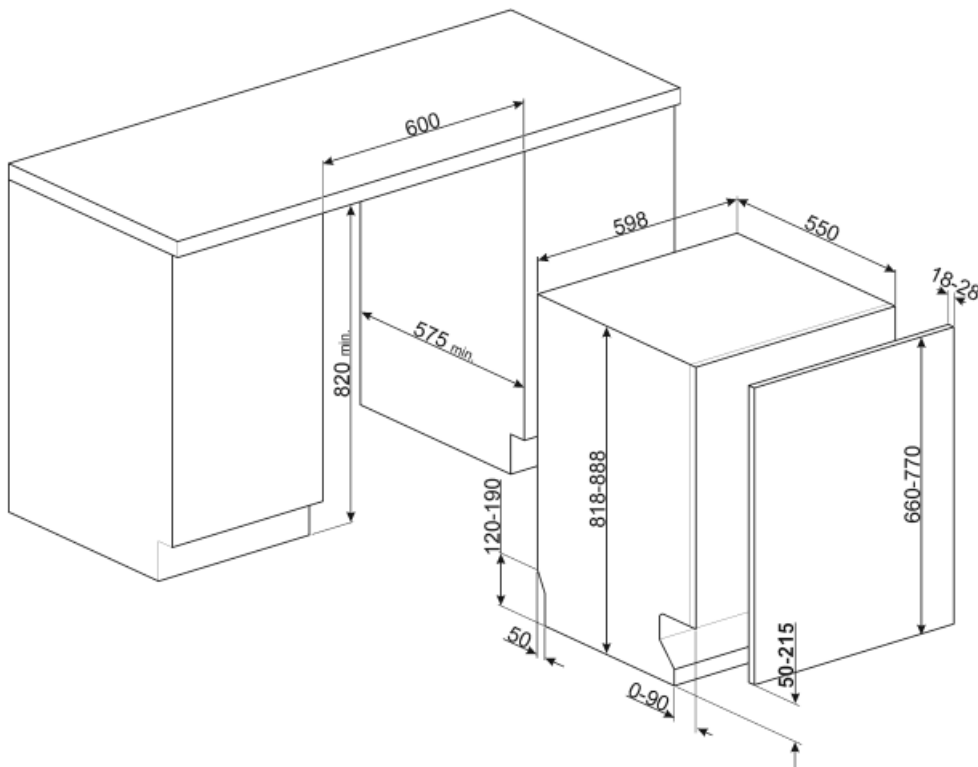

Energieeffektivitetsindeks 43,8
(EEI)

Elektrisk tilkobling

Støpseltype	(F;E) Schuko	Frekvens	50 Hz
Nominell effekt	1800 W	Type tilkobling	Single-fase
Strøm	10 A	Lengde på ledning	140 cm
Spenning	220-240 V