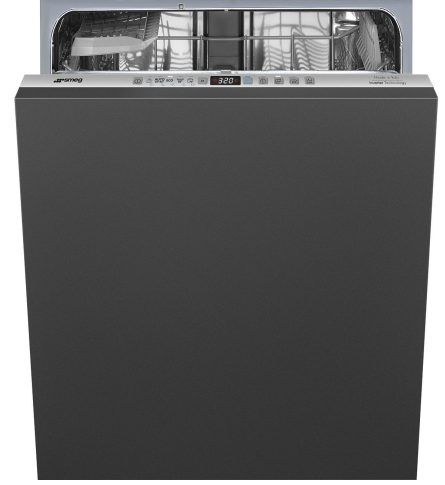

STL253CL

Ürün Ailesi	Bulaşık makineleri
Ticari genişlik	60cm
Ticari yükseklik	82cm
Kurulum	Tam entegre ankastre
Sepet sayısı	2
EAN kodu	8017709306977

Programlar

Program sayısı	10+1	Otomatik sensör 45-65	Evet
Yıkama sıcaklıkları	38, 45, 50, 55, 65, 70, 75 °C	Mix	Evet
Islatma	Evet	Sessiz (-2 dB)	Evet
Ekspres 27'	Evet	Yoğun	Evet
Kristal	Evet	Kendiliğinden temizleme	Evet
Tam ekspres - 60 dakika	Evet	Hijyen %99,9	Evet
ECO	Evet		

Seçenekler

Dry Assist+ seçeneği	Evet	Yoğun yıkama alanı seçeneği	
Timer geciktirici seçeneği	24 saate kadar	Özel programlar seçeneği	Evet
Yarı dolu FlexiZone seçeneği	Evet		

Sepetler

Sepet rengi	Gri	Üst sepette doldurulabilir en büyük tabak	25,0 cm
Sepet bileşenlerinin rengi	Gri		

Kulp	Üst ve alt sepette paslanmaz çelik plastikten ek	Alt Sepet	2 katlanabilir raflı
Üst Sepet	1 katlanabilir raflı	Damlama önleyici elemanlı alt sepet	Evet
Cam tutucu	Evet	Alt sepette doldurulabilir en büyük tabak	30,0 cm
Üst sepetin yükseklik ayarı	Üç seviyede	İç Bileşen Renkleri	Mavi
EasyGlide Sistemli üst sepet	Evet	Çatal bıçak sepeti	Evet