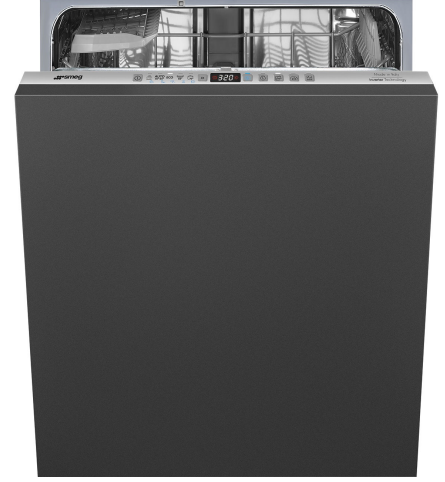

# STL253CL

Ürün Ailesi	Bulaşık makineleri
Ticari genişlik	60cm
Ticari yükseklik	82cm
Kurulum	Tam entegre ankastre
Sepet sayısı	2
EAN kodu	8017709306977

## Sepetler

Sepet rengi	Gri	Üst sepette doldurulabilir en büyük tabak	25,0 cm
Sepet bileşenlerinin rengi	Gri		

Kulp	Üst ve alt sepette paslanmaz çelik plastikten ek	Alt Sepet	2 katlanabilir raflı
Üst Sepet	1 katlanabilir raflı	Damlama önleyici elemanlı alt sepet	Evet
Cam tutucu	Evet	Alt sepette doldurulabilir en büyük tabak	30,0 cm
Üst sepetin yükseklik ayarı	Üç seviyede	İç Bileşen Renkleri	Mavi
EasyGlide Sistemli üst sepet	Evet	Çatal bıçak sepeti	Evet