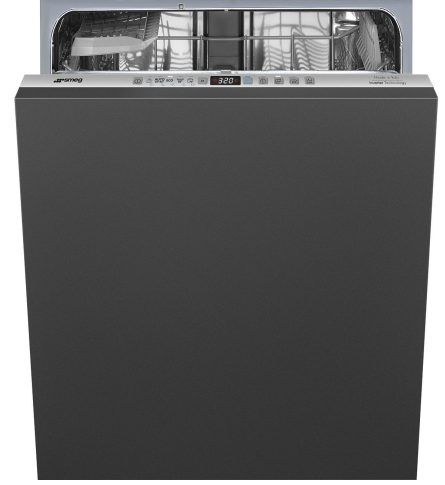

# STL253CL

Ürün Ailesi	Bulaşık makineleri
Ticari genişlik	60cm
Ticari yükseklik	82cm
Kurulum	Tam entegre ankastre
Sepet sayısı	2
EAN kodu	8017709306977

## Sepetler

Sepet rengi	Gri	Üst sepette doldurulabilir en büyük tabak	25,0 cm
Sepet bileşenlerinin rengi	Gri		

Kulp	Üst ve alt sepette paslanmaz çelik plastikten ek	Alt Sepet	2 katlanabilir raflı
Üst Sepet	1 katlanabilir raflı	Damlama önleyici elemanlı alt sepet	Evet
Cam tutucu	Evet	Alt sepette doldurulabilir en büyük tabak	30,0 cm
Üst sepetin yükseklik ayarı	Üç seviyede	İç Bileşen Renkleri	Mavi
EasyGlide Sistemli üst sepet	Evet	Çatal bıçak sepeti	Evet