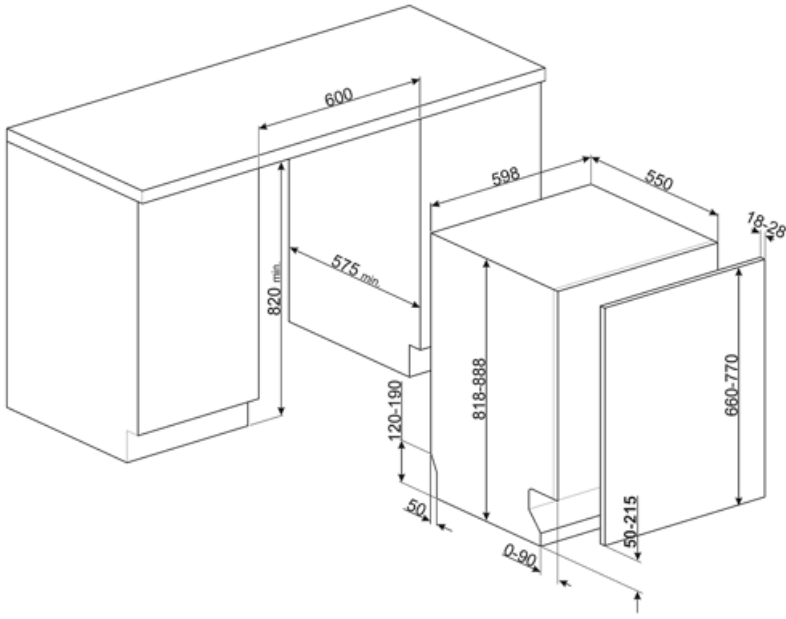

Elektrik Baęlantısı

Baęlı güç	1800 W	Baęlantı tipi	Tek aşama
Akım	10 A	Güç kaynaęı kablo uzunluęu	140 cm
Voltaj	220-240 V	Fiş	(F;E) Schuko
Frekans (Hz)	50 Hz