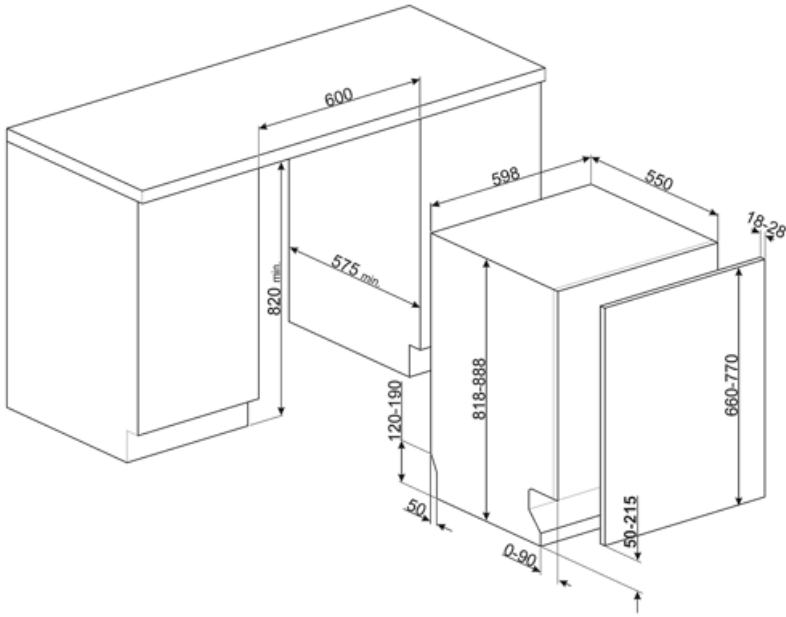

Elektrik Bağlantısı

Bağlı güç	1800 W	Bağlantı tipi	Tek aşama
Akım	10 A	Güç kaynağı kablo uzunluğu	140 cm
Voltaj	220-240 V	Fiş	(F;E) Schuko
Frekans (Hz)	50 Hz